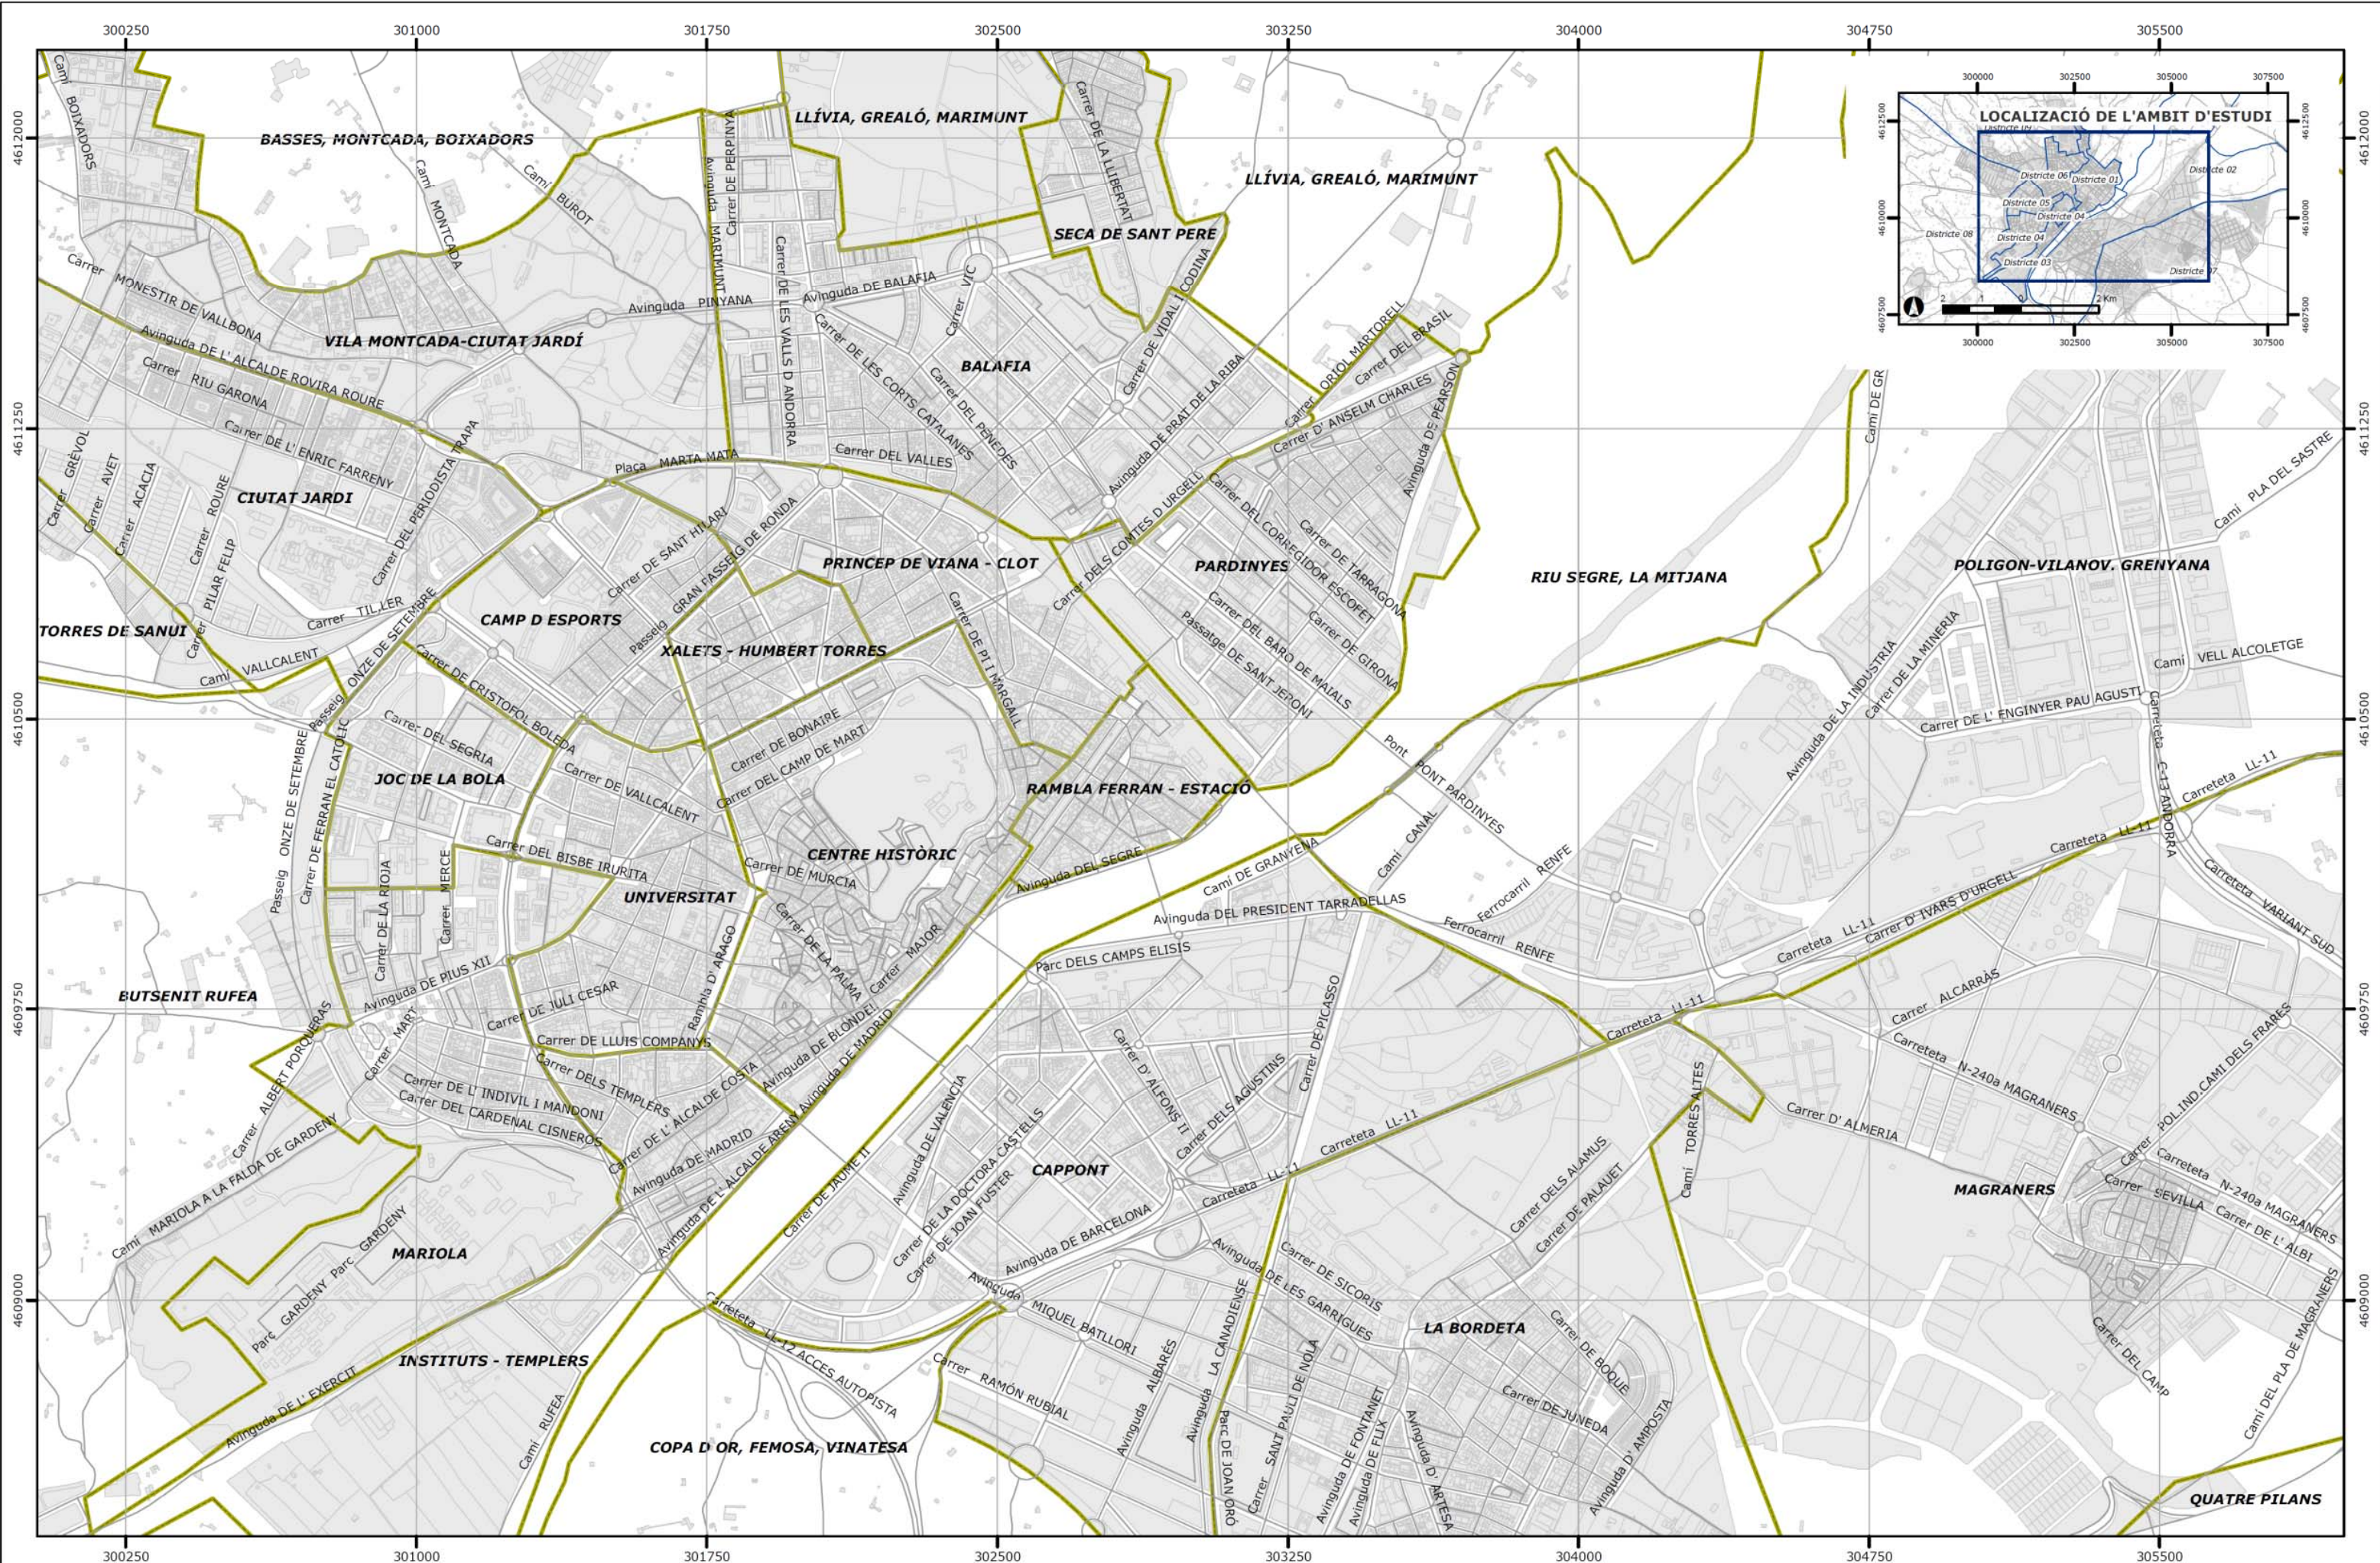

● Aforaments Manuels
● Aforaments Automàtics

Àmbit PMU Lleida

- Municipis
- ATM Lleida
- Àrea Metropol. Efectiva

0 2 4 6
Kilometers

- Llegenda**
- Jardins
 - Parc
 - Carril
 - Plaça
 - Rambla
 - Subparce
 - Ciclable
 - En Breu

Llegenda

Districtes		Barris	
01	02	04	08
03	05	07	09