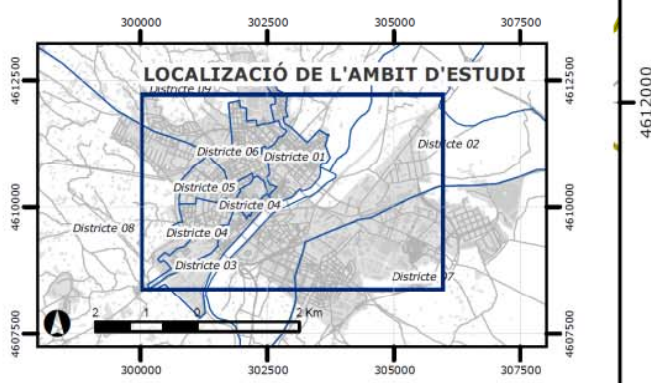

● Aforaments Manuels
● Aforaments Automàtics

Àmbit PMU Lleida

- Municipis
- ATM Lleida
- Àrea Metropol. Efectiva

0 2 4 6
Kilometers

- Llegenda**
- Jardins
 - Parc
 - Carril
 - Plaça
 - Rambla
 - Subparce
 - Ciclable
 - En Breu