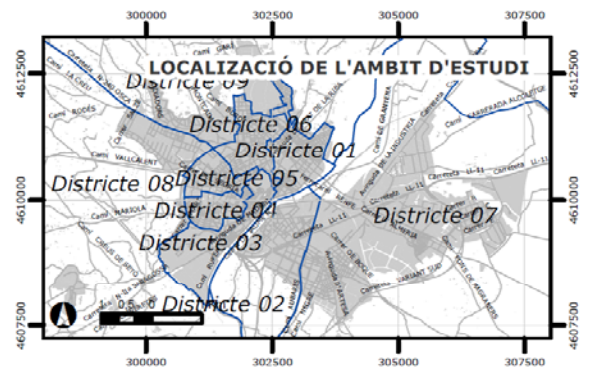

● Aforaments Manuels
● Aforaments Automàtics

Àmbit PMU Lleida

- Municipis
- ATM Lleida
- Àrea Metropol. Efectiva

0 2 4 6
Kilometers

- Llegenda**
- Jardins
 - Parc
 - Carril
 - Plaça
 - Rambla
 - Subparce
 - Ciclable
 - En Breu

Llegenda

Districtes		Barris	
01	02	04	08
03	05	07	09