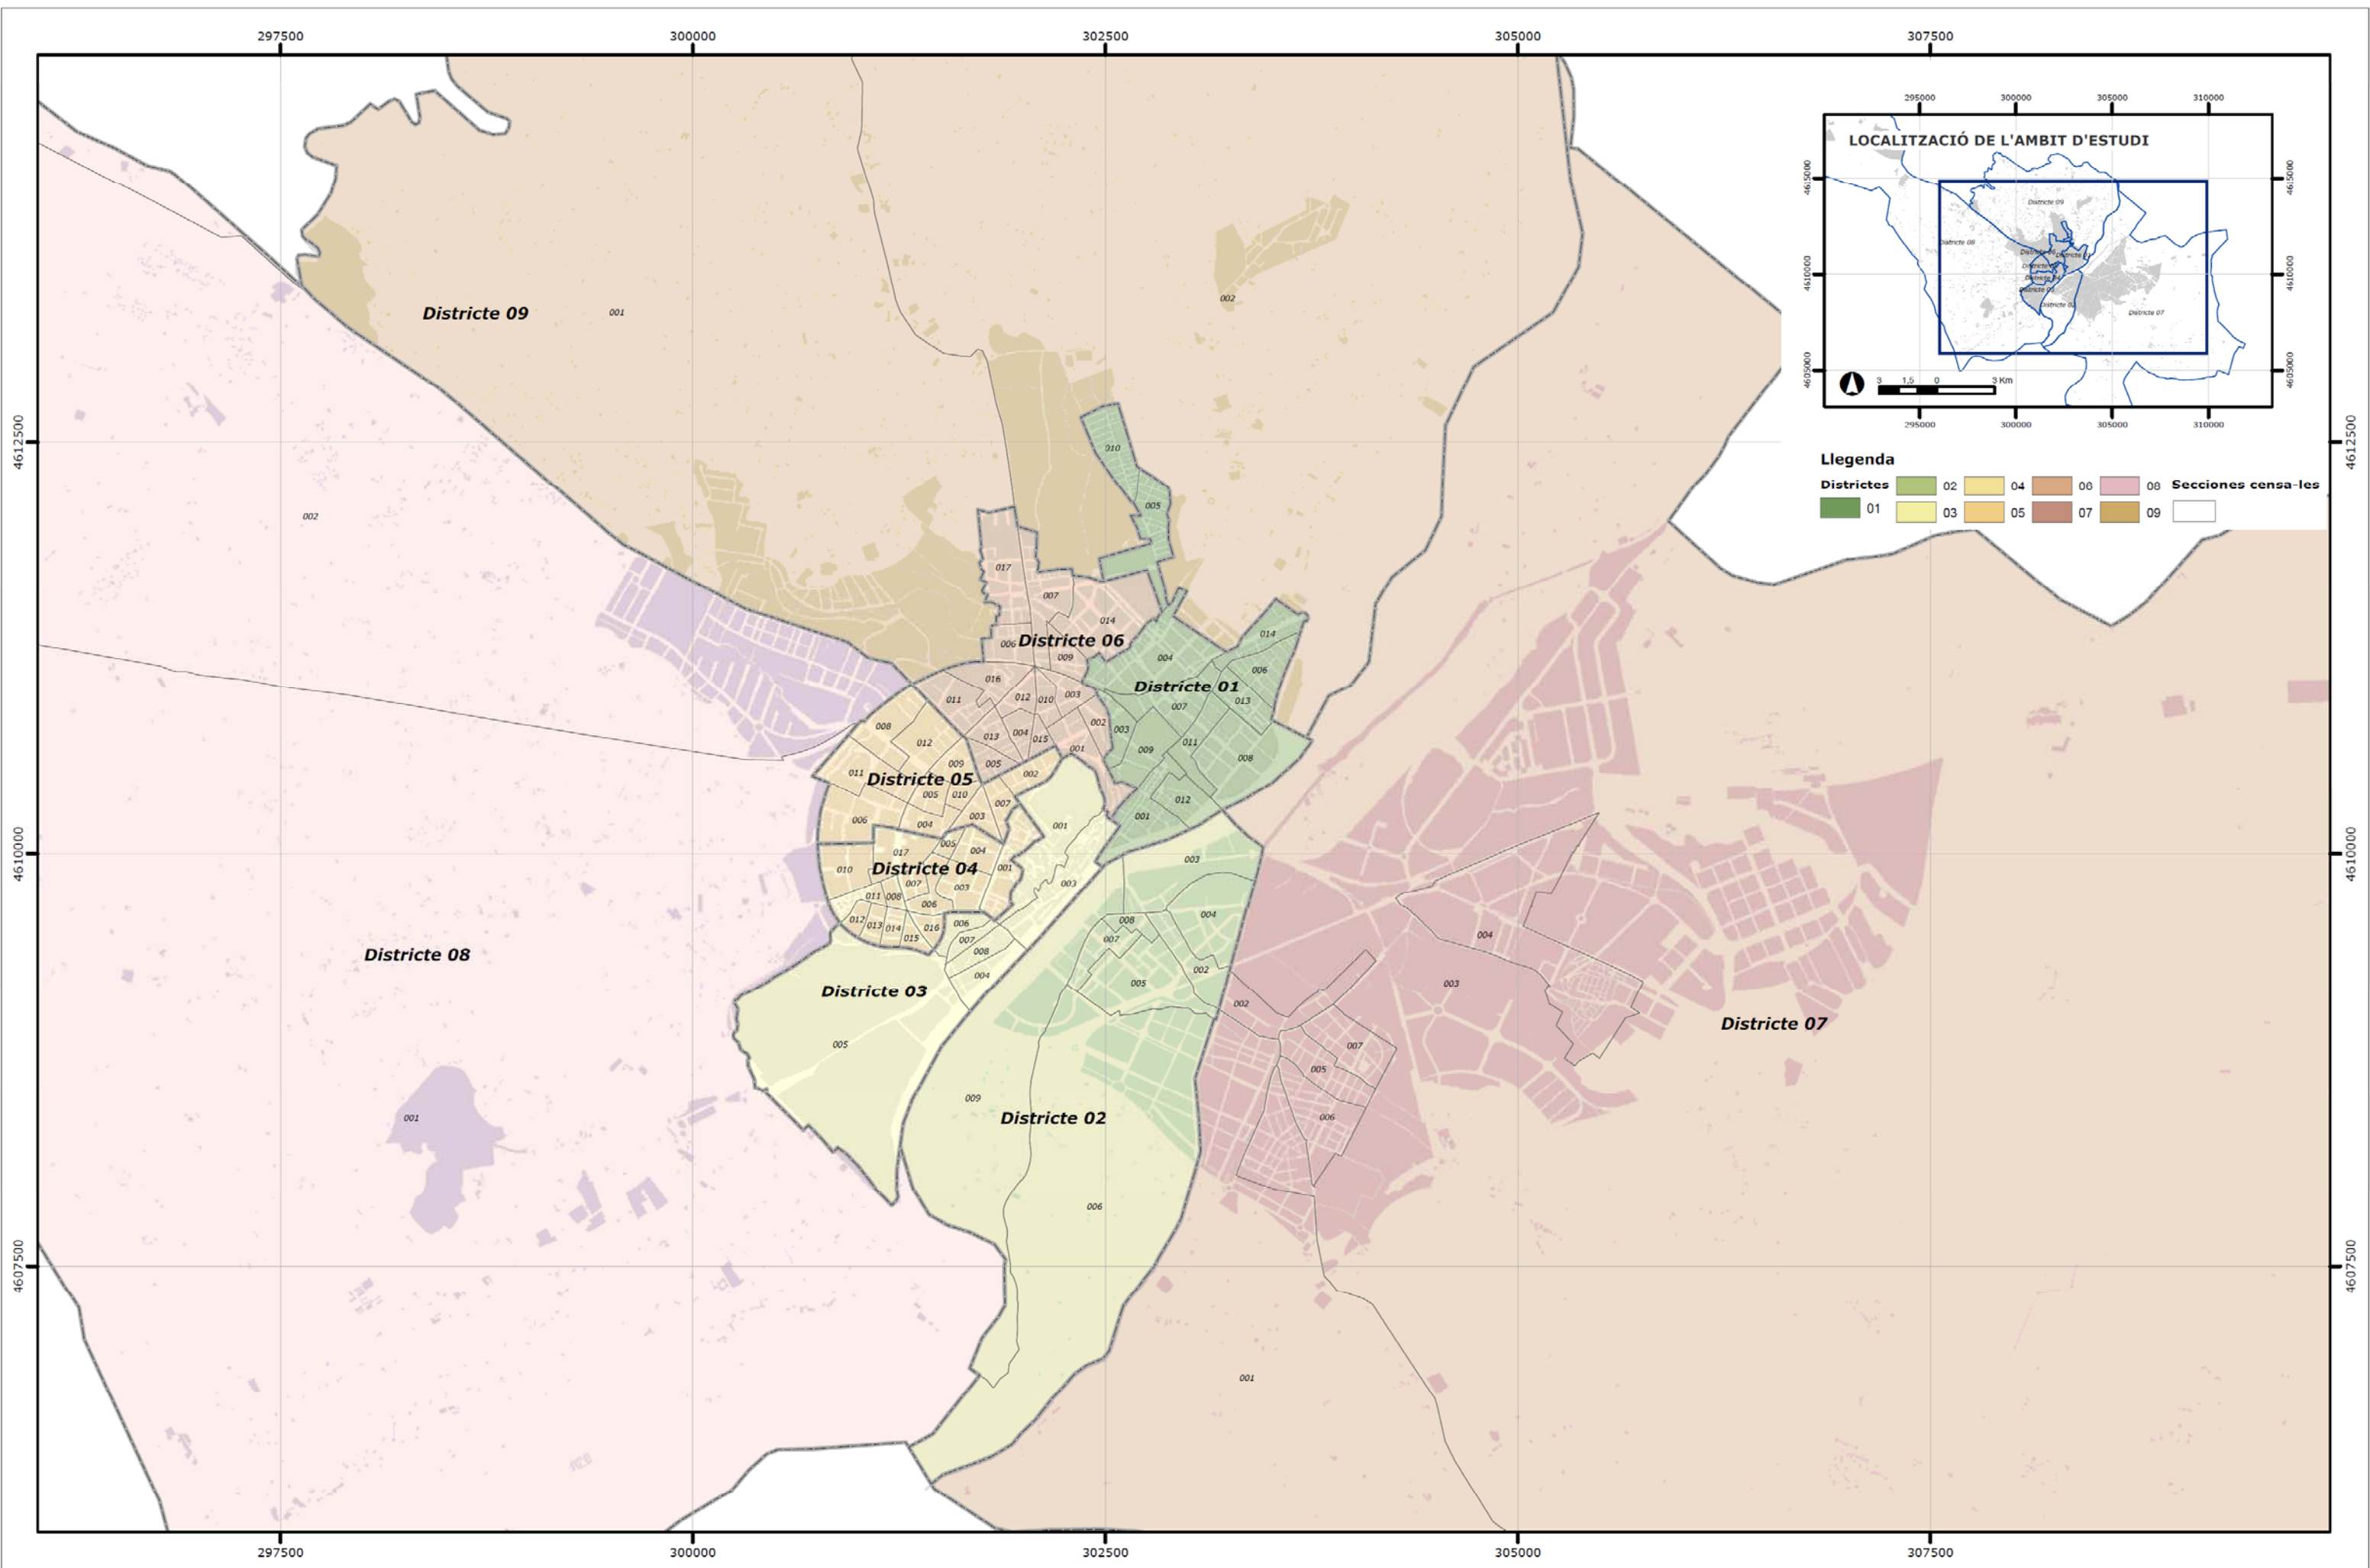

● Aforaments Manuels
● Aforaments Automàtics

Àmbit PMU Lleida

- Municipis
- ATM Lleida
- Àrea Metropol. Efectiva

0 2 4 6
Kilometers

- Llegenda**
- Jardins
 - Parc
 - Carril
 - Plaça
 - Rambla
 - Subparce
 - Ciclable
 - En Breu

Llegenda

Districtes		Barris	
01	02	04	08
03	05	07	09