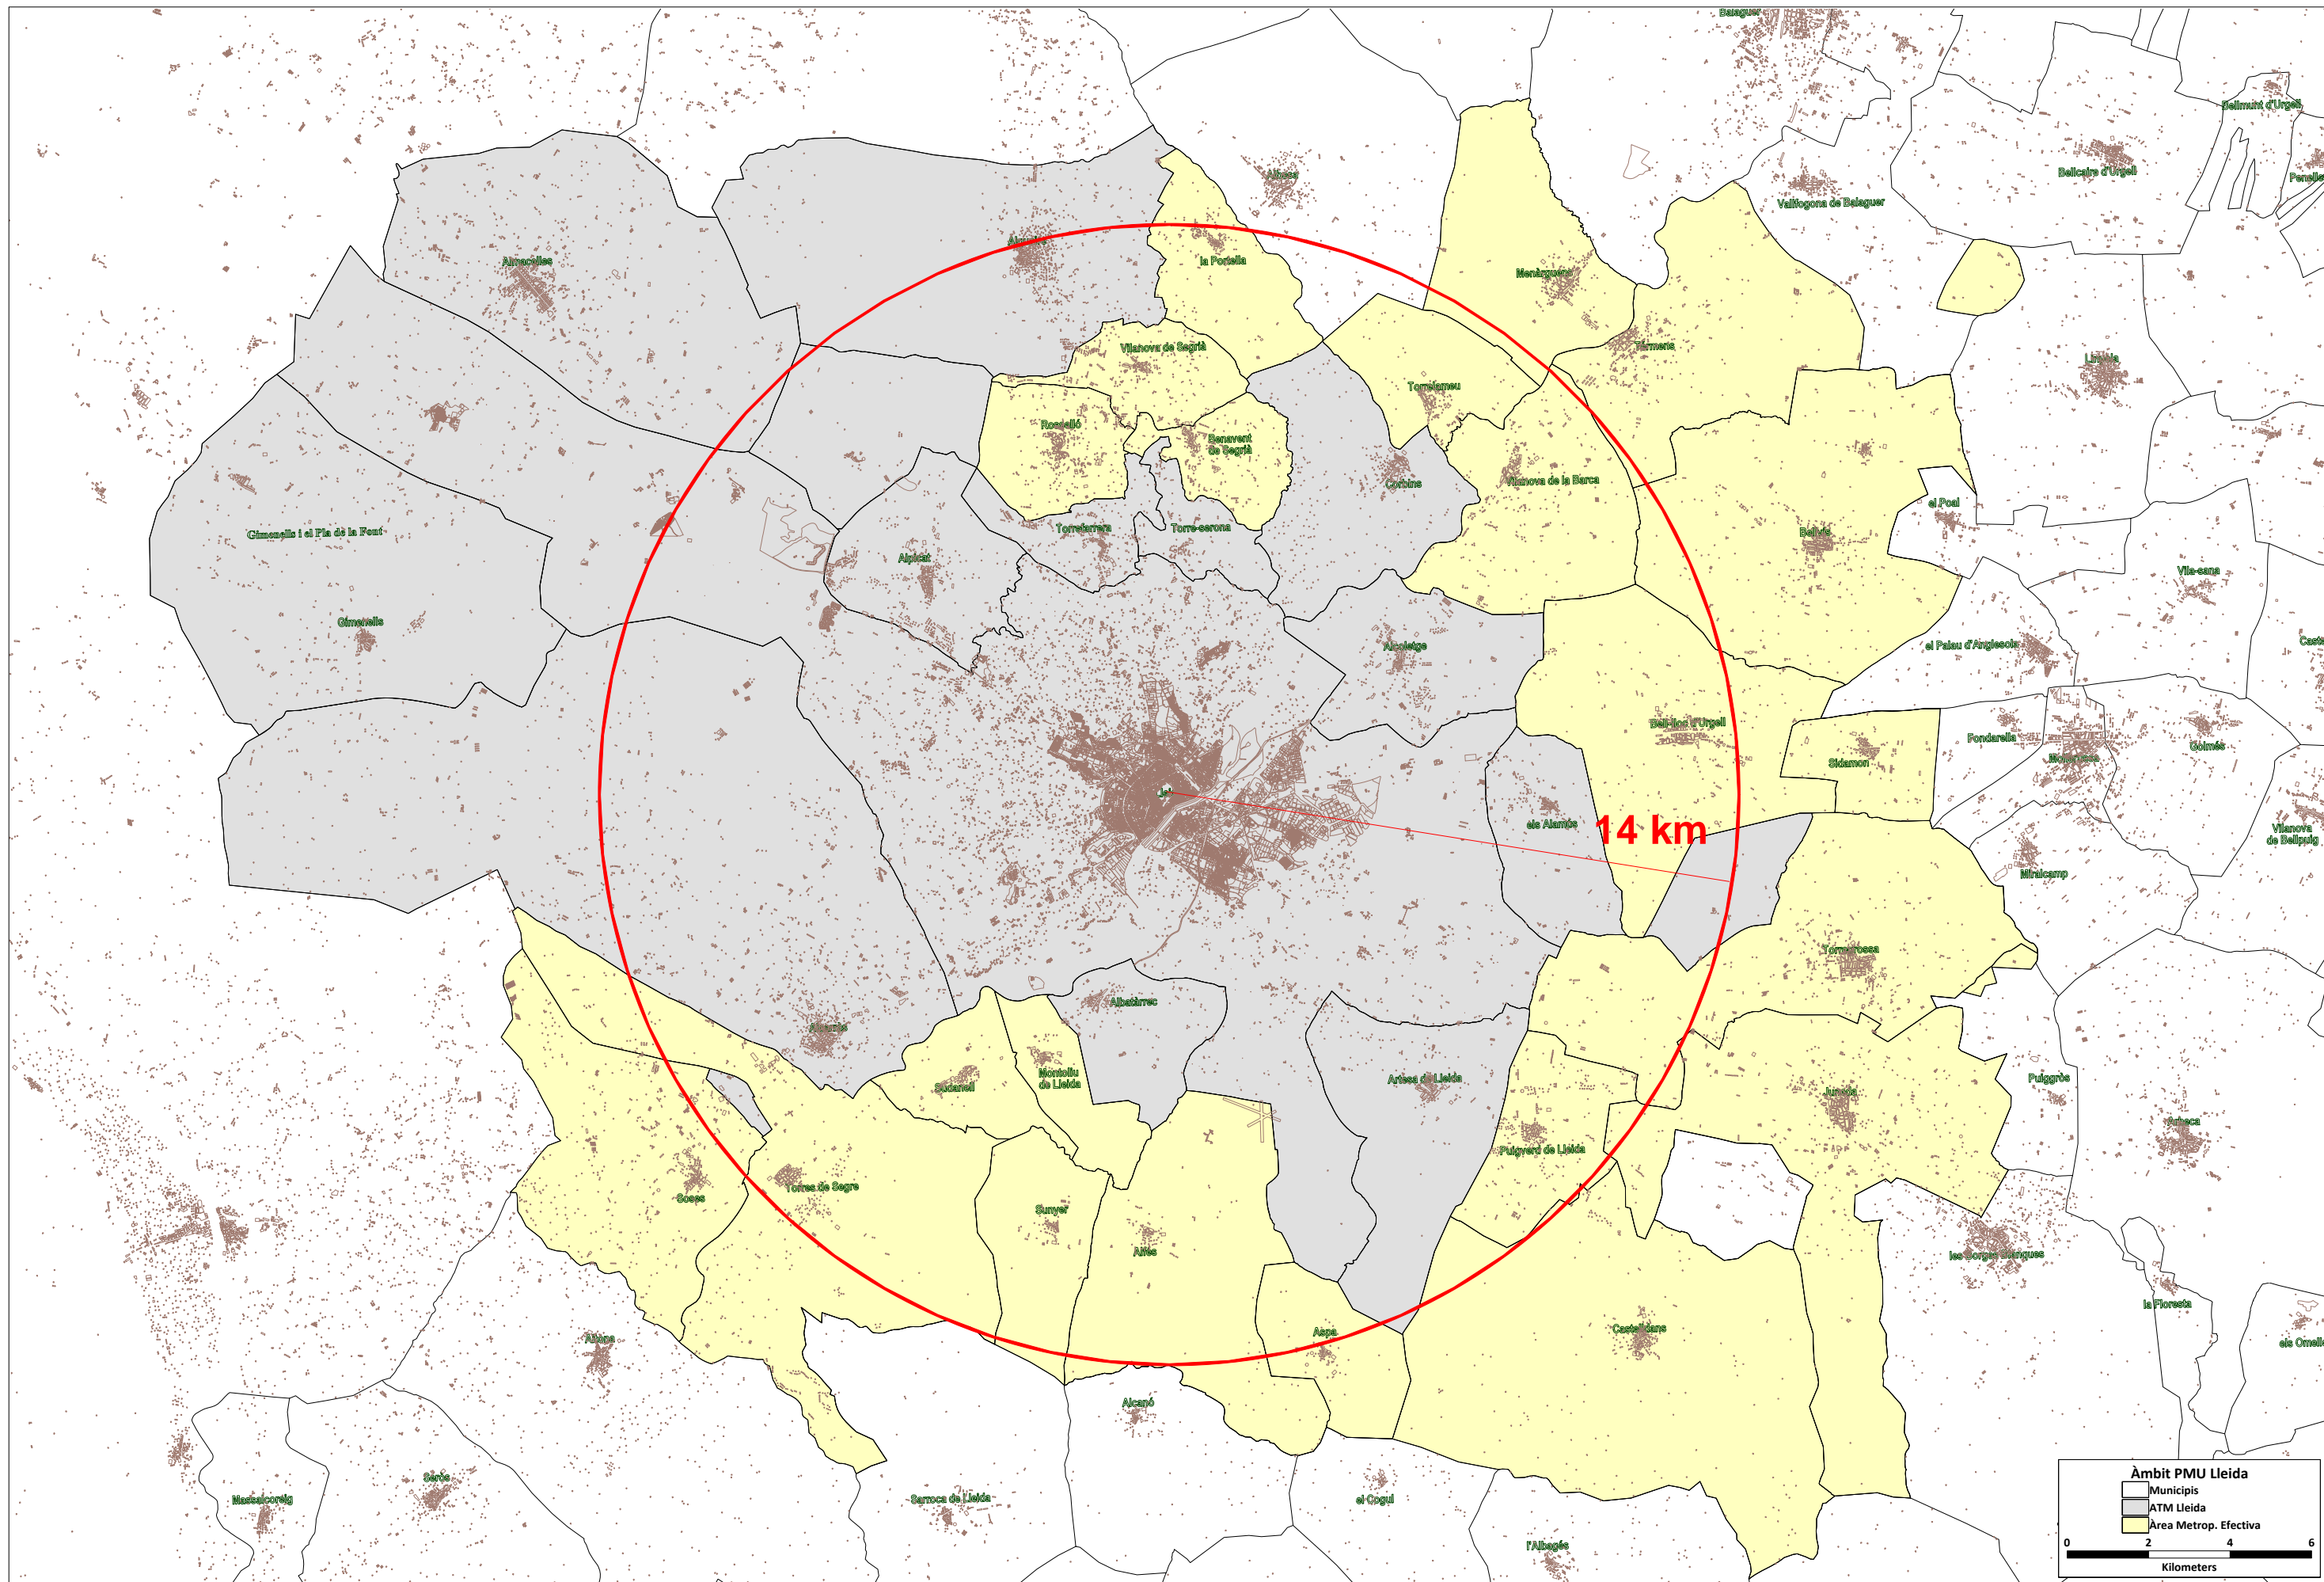

Llegenda

Aforos_Vianants	4001 - 6000
0 - 2000	6001 - 8000
2001 - 4000	8001 - 9387

- Llegenda**
- Jardins
 - Parc
 - Carril
 - Plaça
 - Rambla
 - Ciclable
 - En Breu
 - Afors

Data de realització: Any 2009

● Aforaments Manuels
● Aforaments Automàtics

Àmbit PMU Lleida

- Municipis
- ATM Lleida
- Àrea Metropol. Efectiva

0 2 4 6
Kilometers

- Llegenda**
- Jardins
 - Parc
 - Carril
 - Plaça
 - Rambla
 - Subparce
 - Ciclable
 - En Breu

Llegenda

Districtes		Barris	
01	02	04	08
03	05	07	09