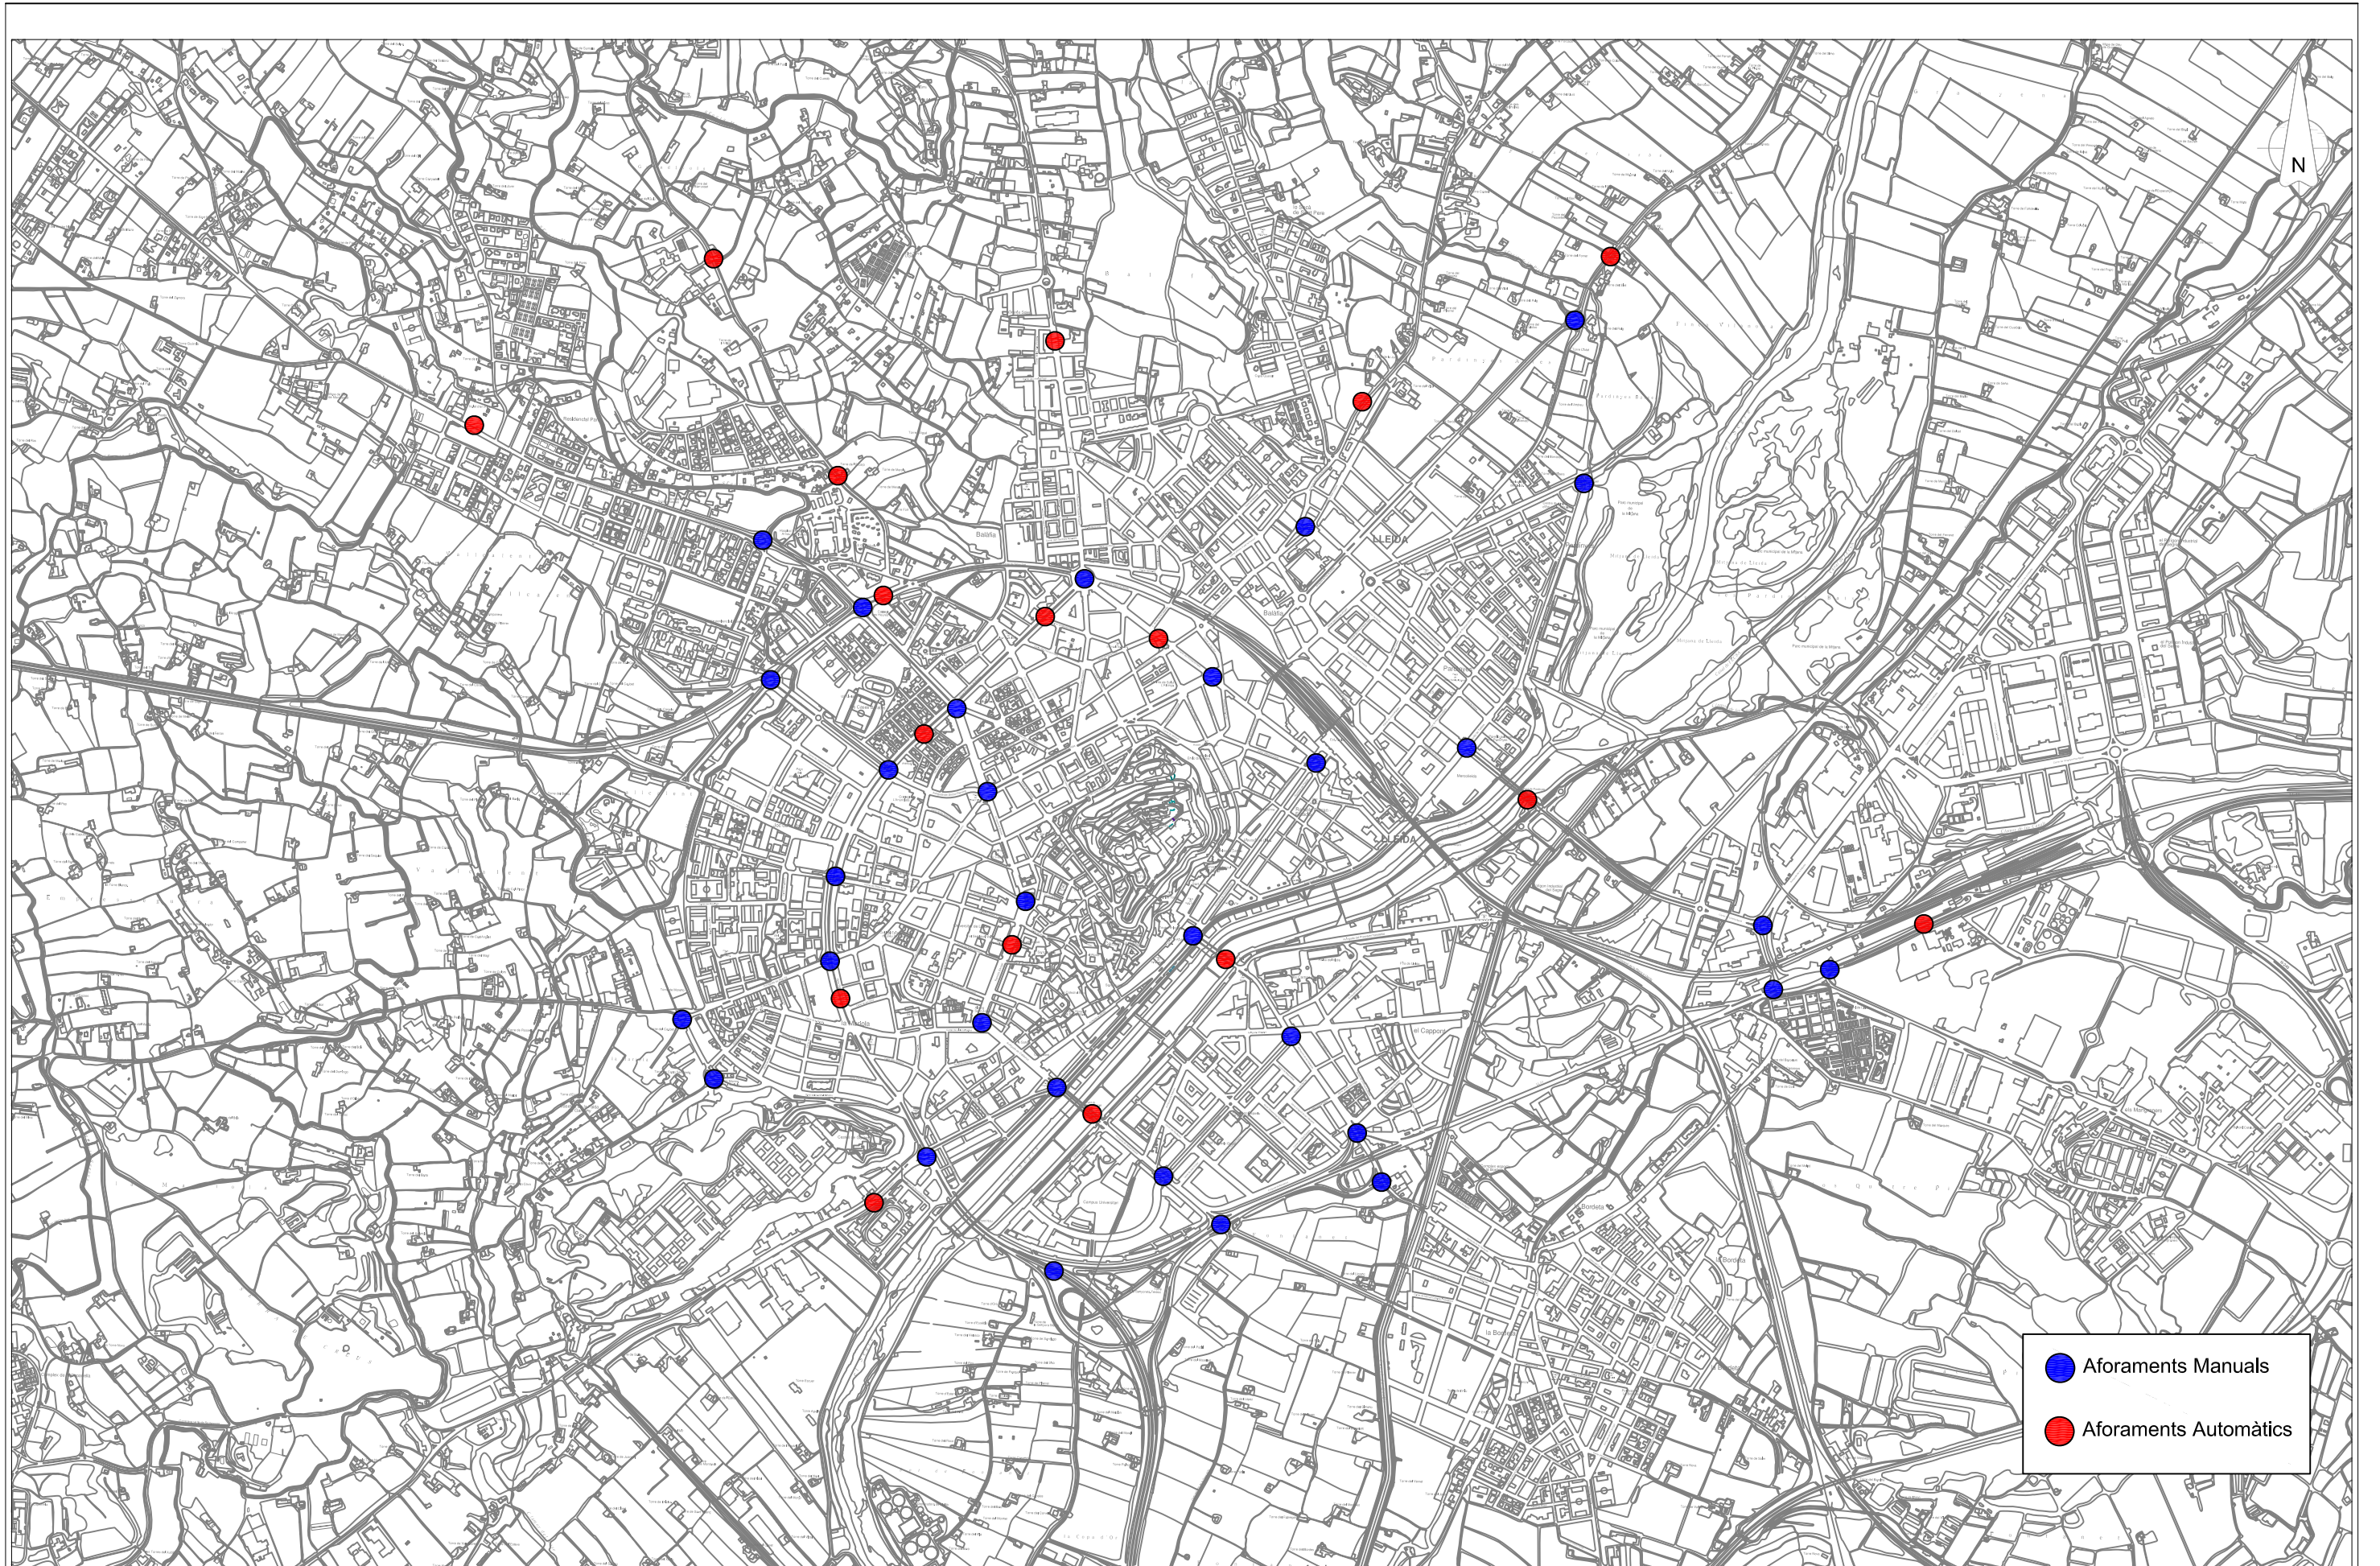

Llegenda

Aforos_Vianants	4001 - 6000
0 - 2000	6001 - 8000
2001 - 4000	8001 - 9387

- Llegenda**
- Jardins
 - Parc
 - Carril
 - Plaça
 - Rambla
 - Ciclable
 - En Breu
 - Afors

Data de realització: Any 2009

● Aforaments Manuels
● Aforaments Automàtics

Àmbit PMU Lleida

- Municipis
- ATM Lleida
- Àrea Metropol. Efectiva

0 2 4 6
Kilometers

- Llegenda**
- Jardins
 - Parc
 - Carril
 - Plaça
 - Rambla
 - Subparce
 - Ciclable
 - En Breu

Llegenda

Districtes		Barris	
01	02	04	08
03	05	07	09