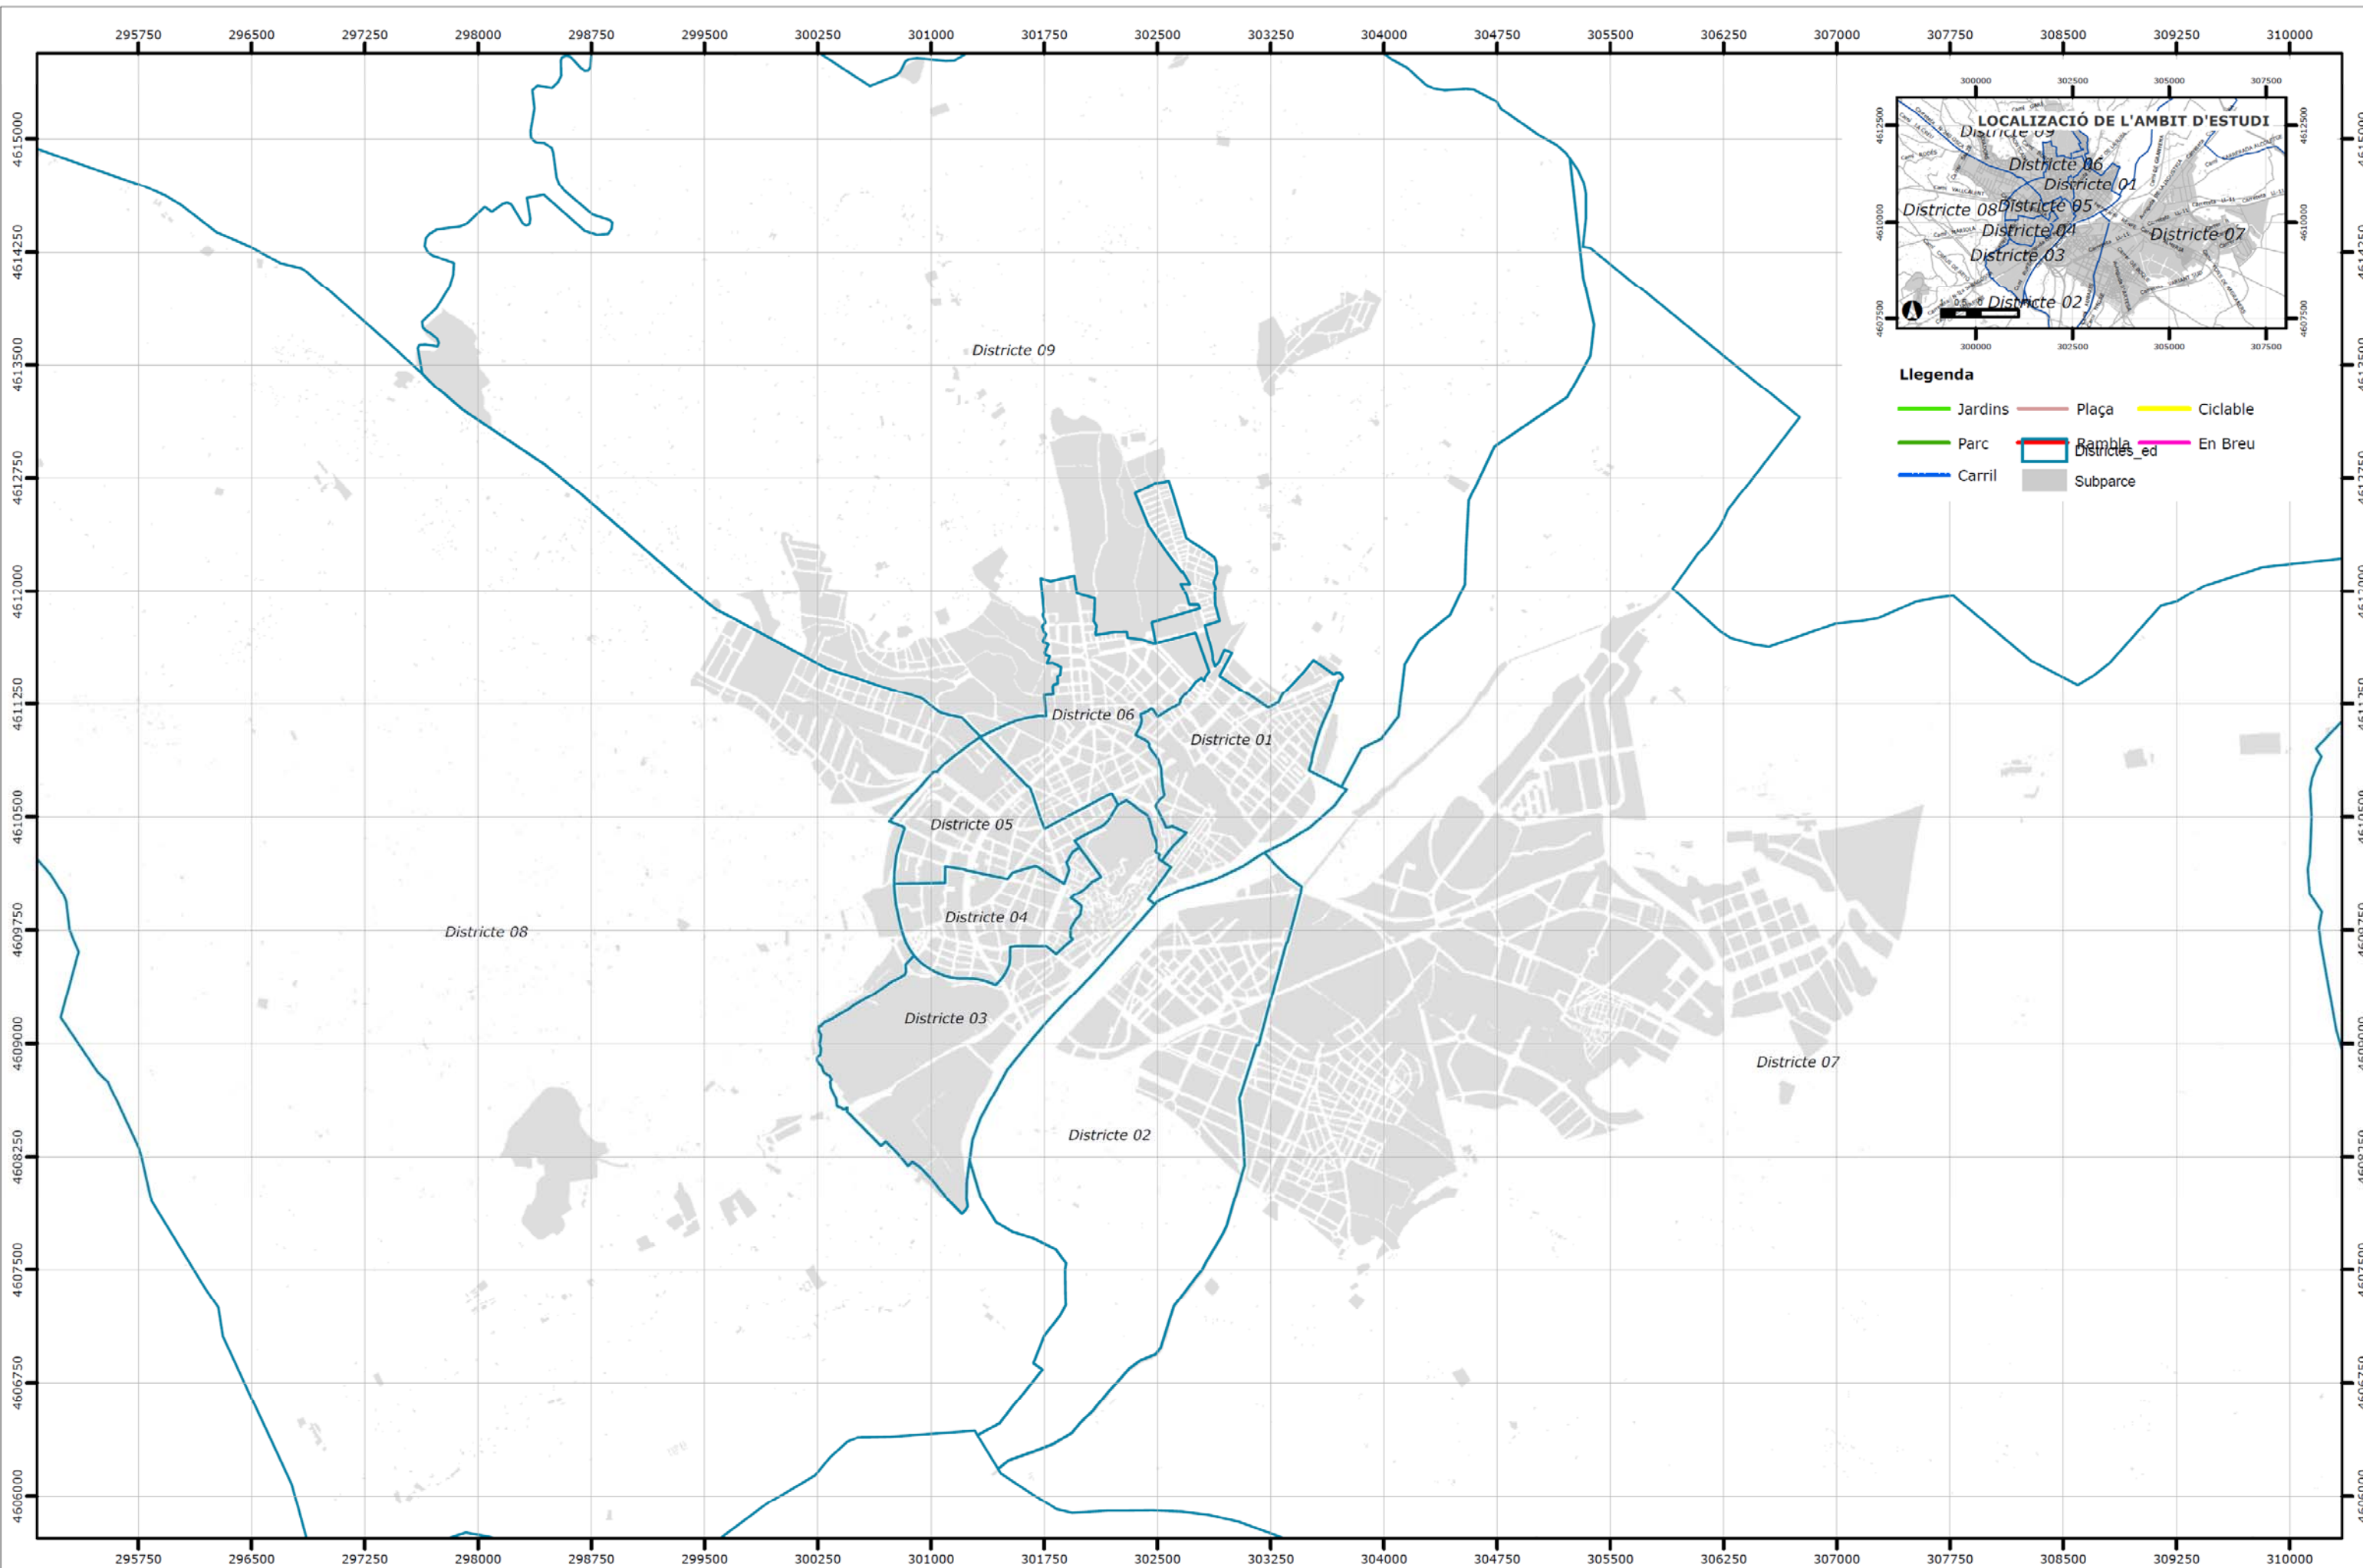

● Aforaments Manuels
● Aforaments Automàtics

Àmbit PMU Lleida

- Municipis
- ATM Lleida
- Àrea Metropol. Efectiva

0 2 4 6
Kilometers

- Llegenda**
- Jardins
 - Parc
 - Carril
 - Plaça
 - Rambla
 - Subparce
 - Ciclable
 - En Breu

Llegenda

Districtes		Barris	
01	02	04	08
03	05	07	09