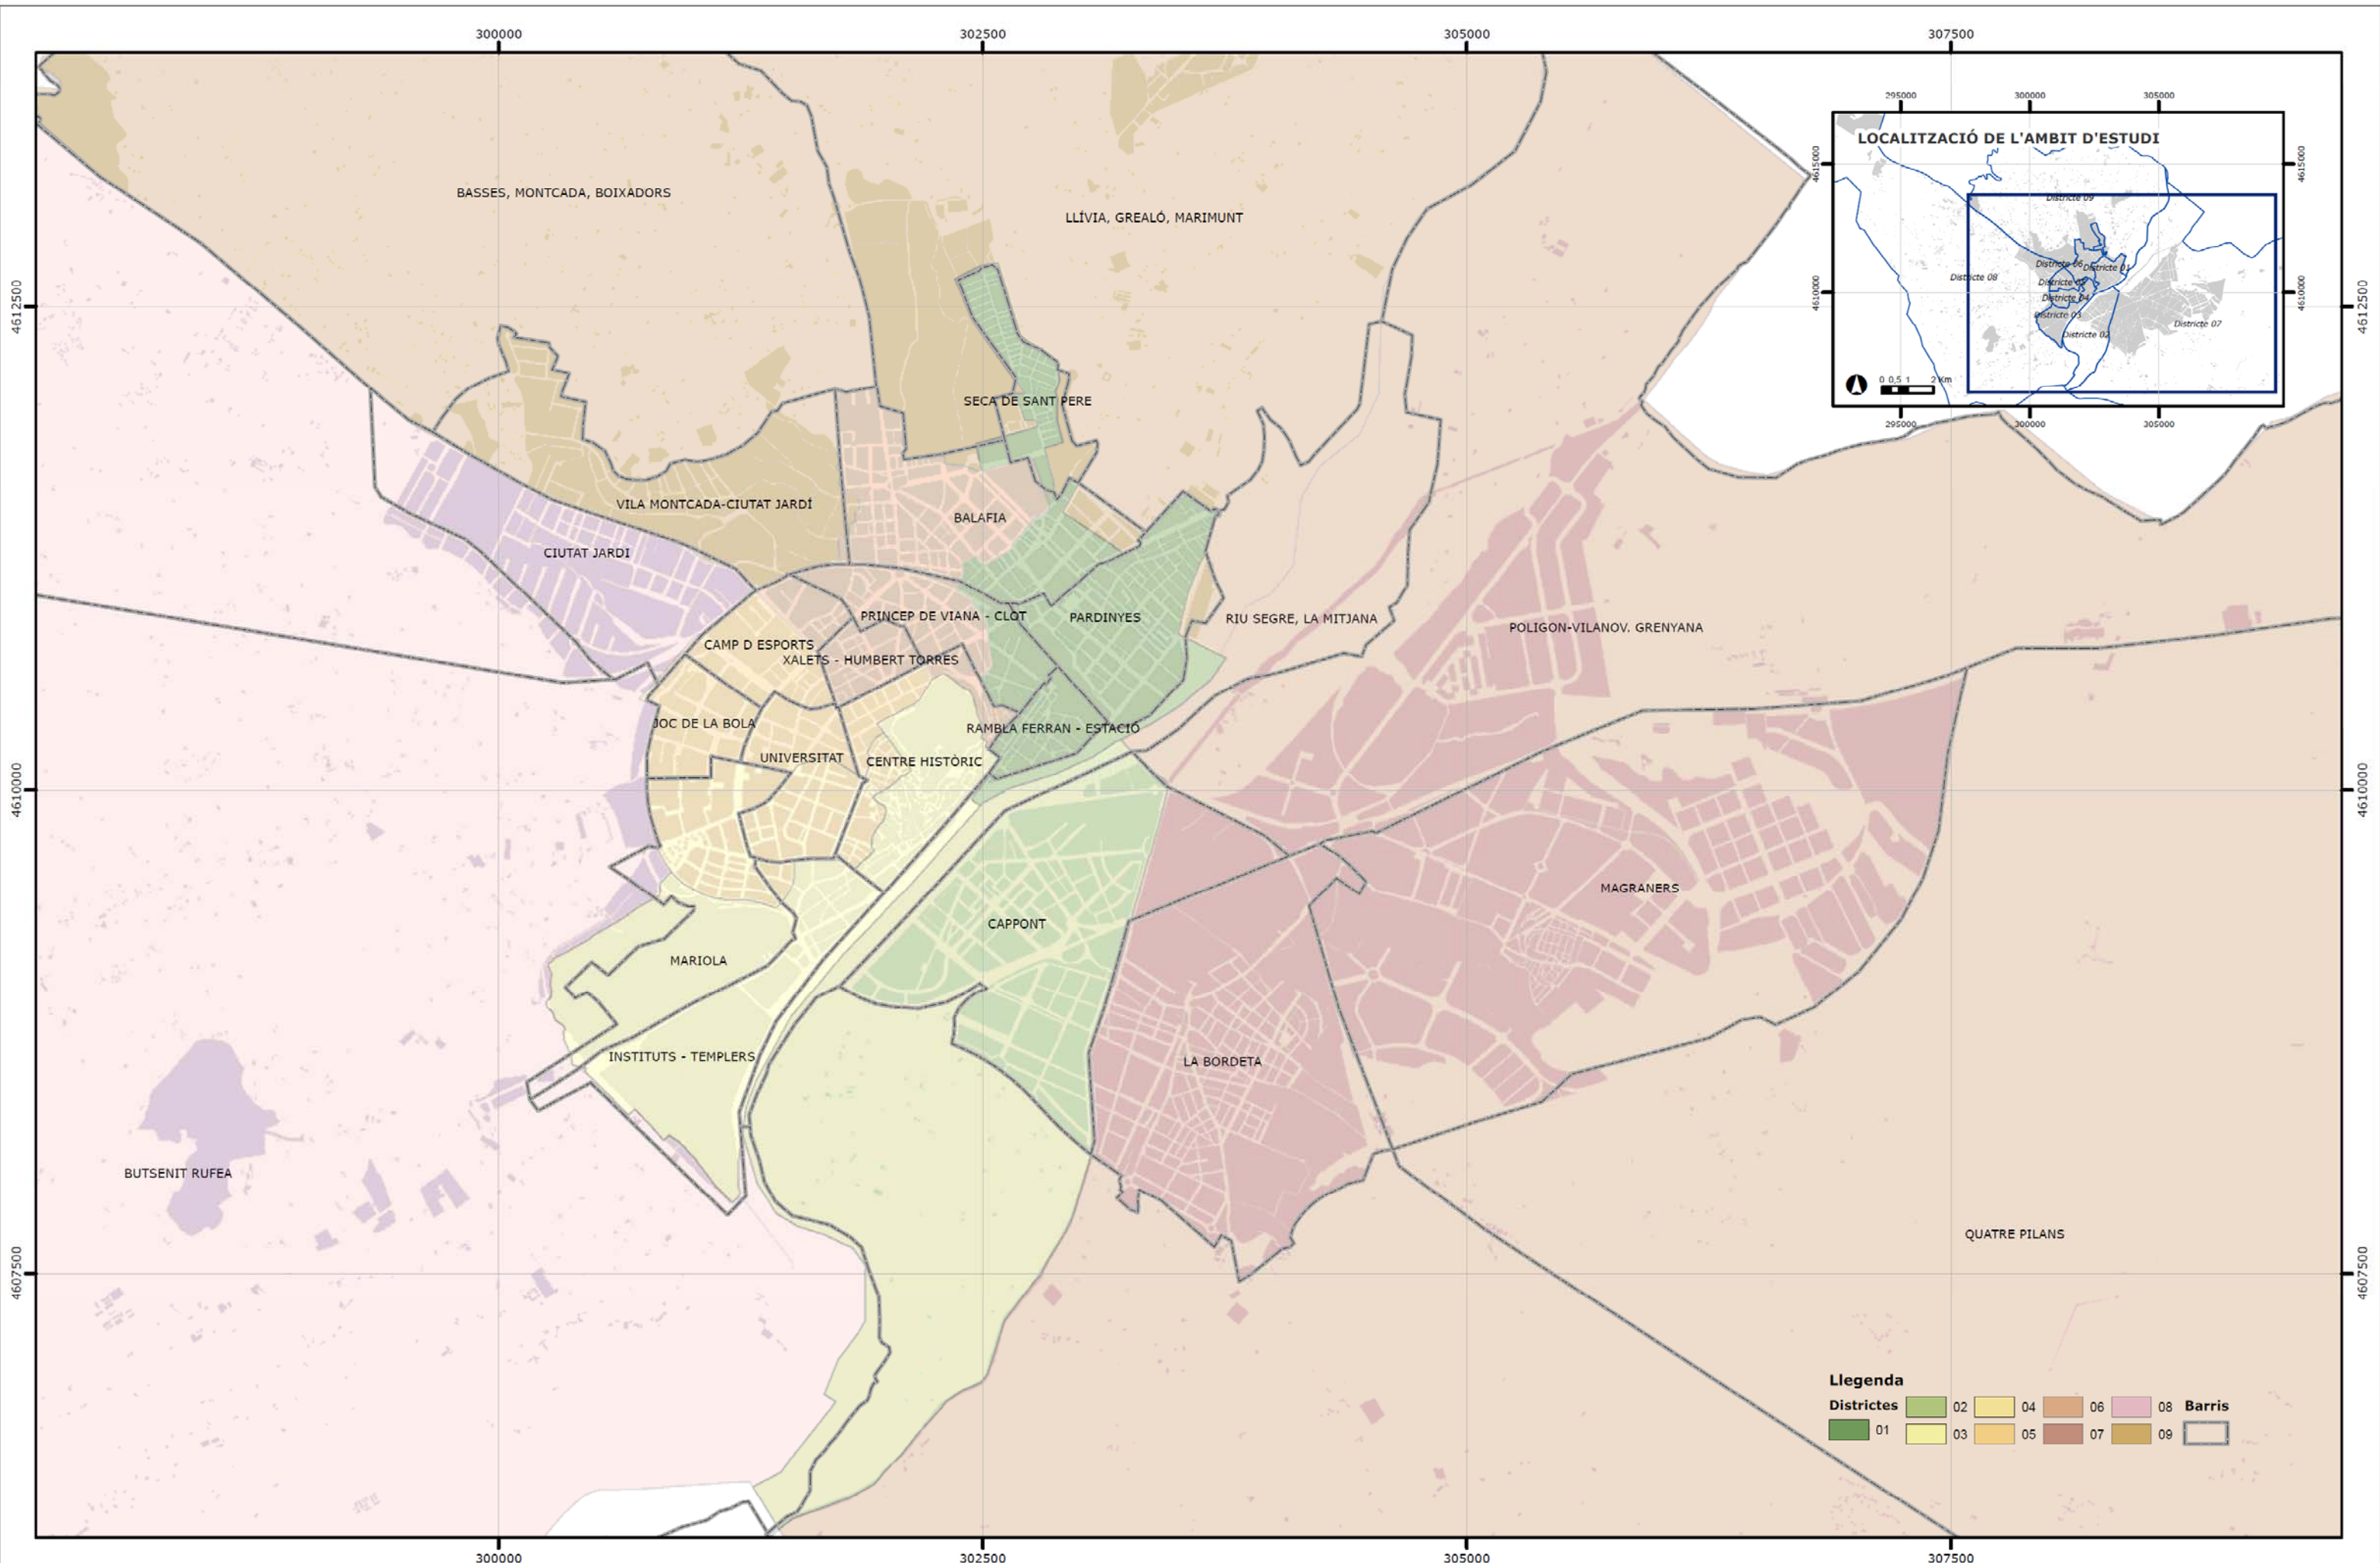

● Aforaments Manuels
● Aforaments Automàtics

Àmbit PMU Lleida

- Municipis
- ATM Lleida
- Àrea Metropol. Efectiva

0 2 4 6
Kilometers

- Llegenda**
- Jardins
 - Parc
 - Carril
 - Plaça
 - Rambla
 - Subparce
 - Ciclable
 - En Breu

Llegenda

Districtes		Barris	
01	02	04	08
03	05	07	09