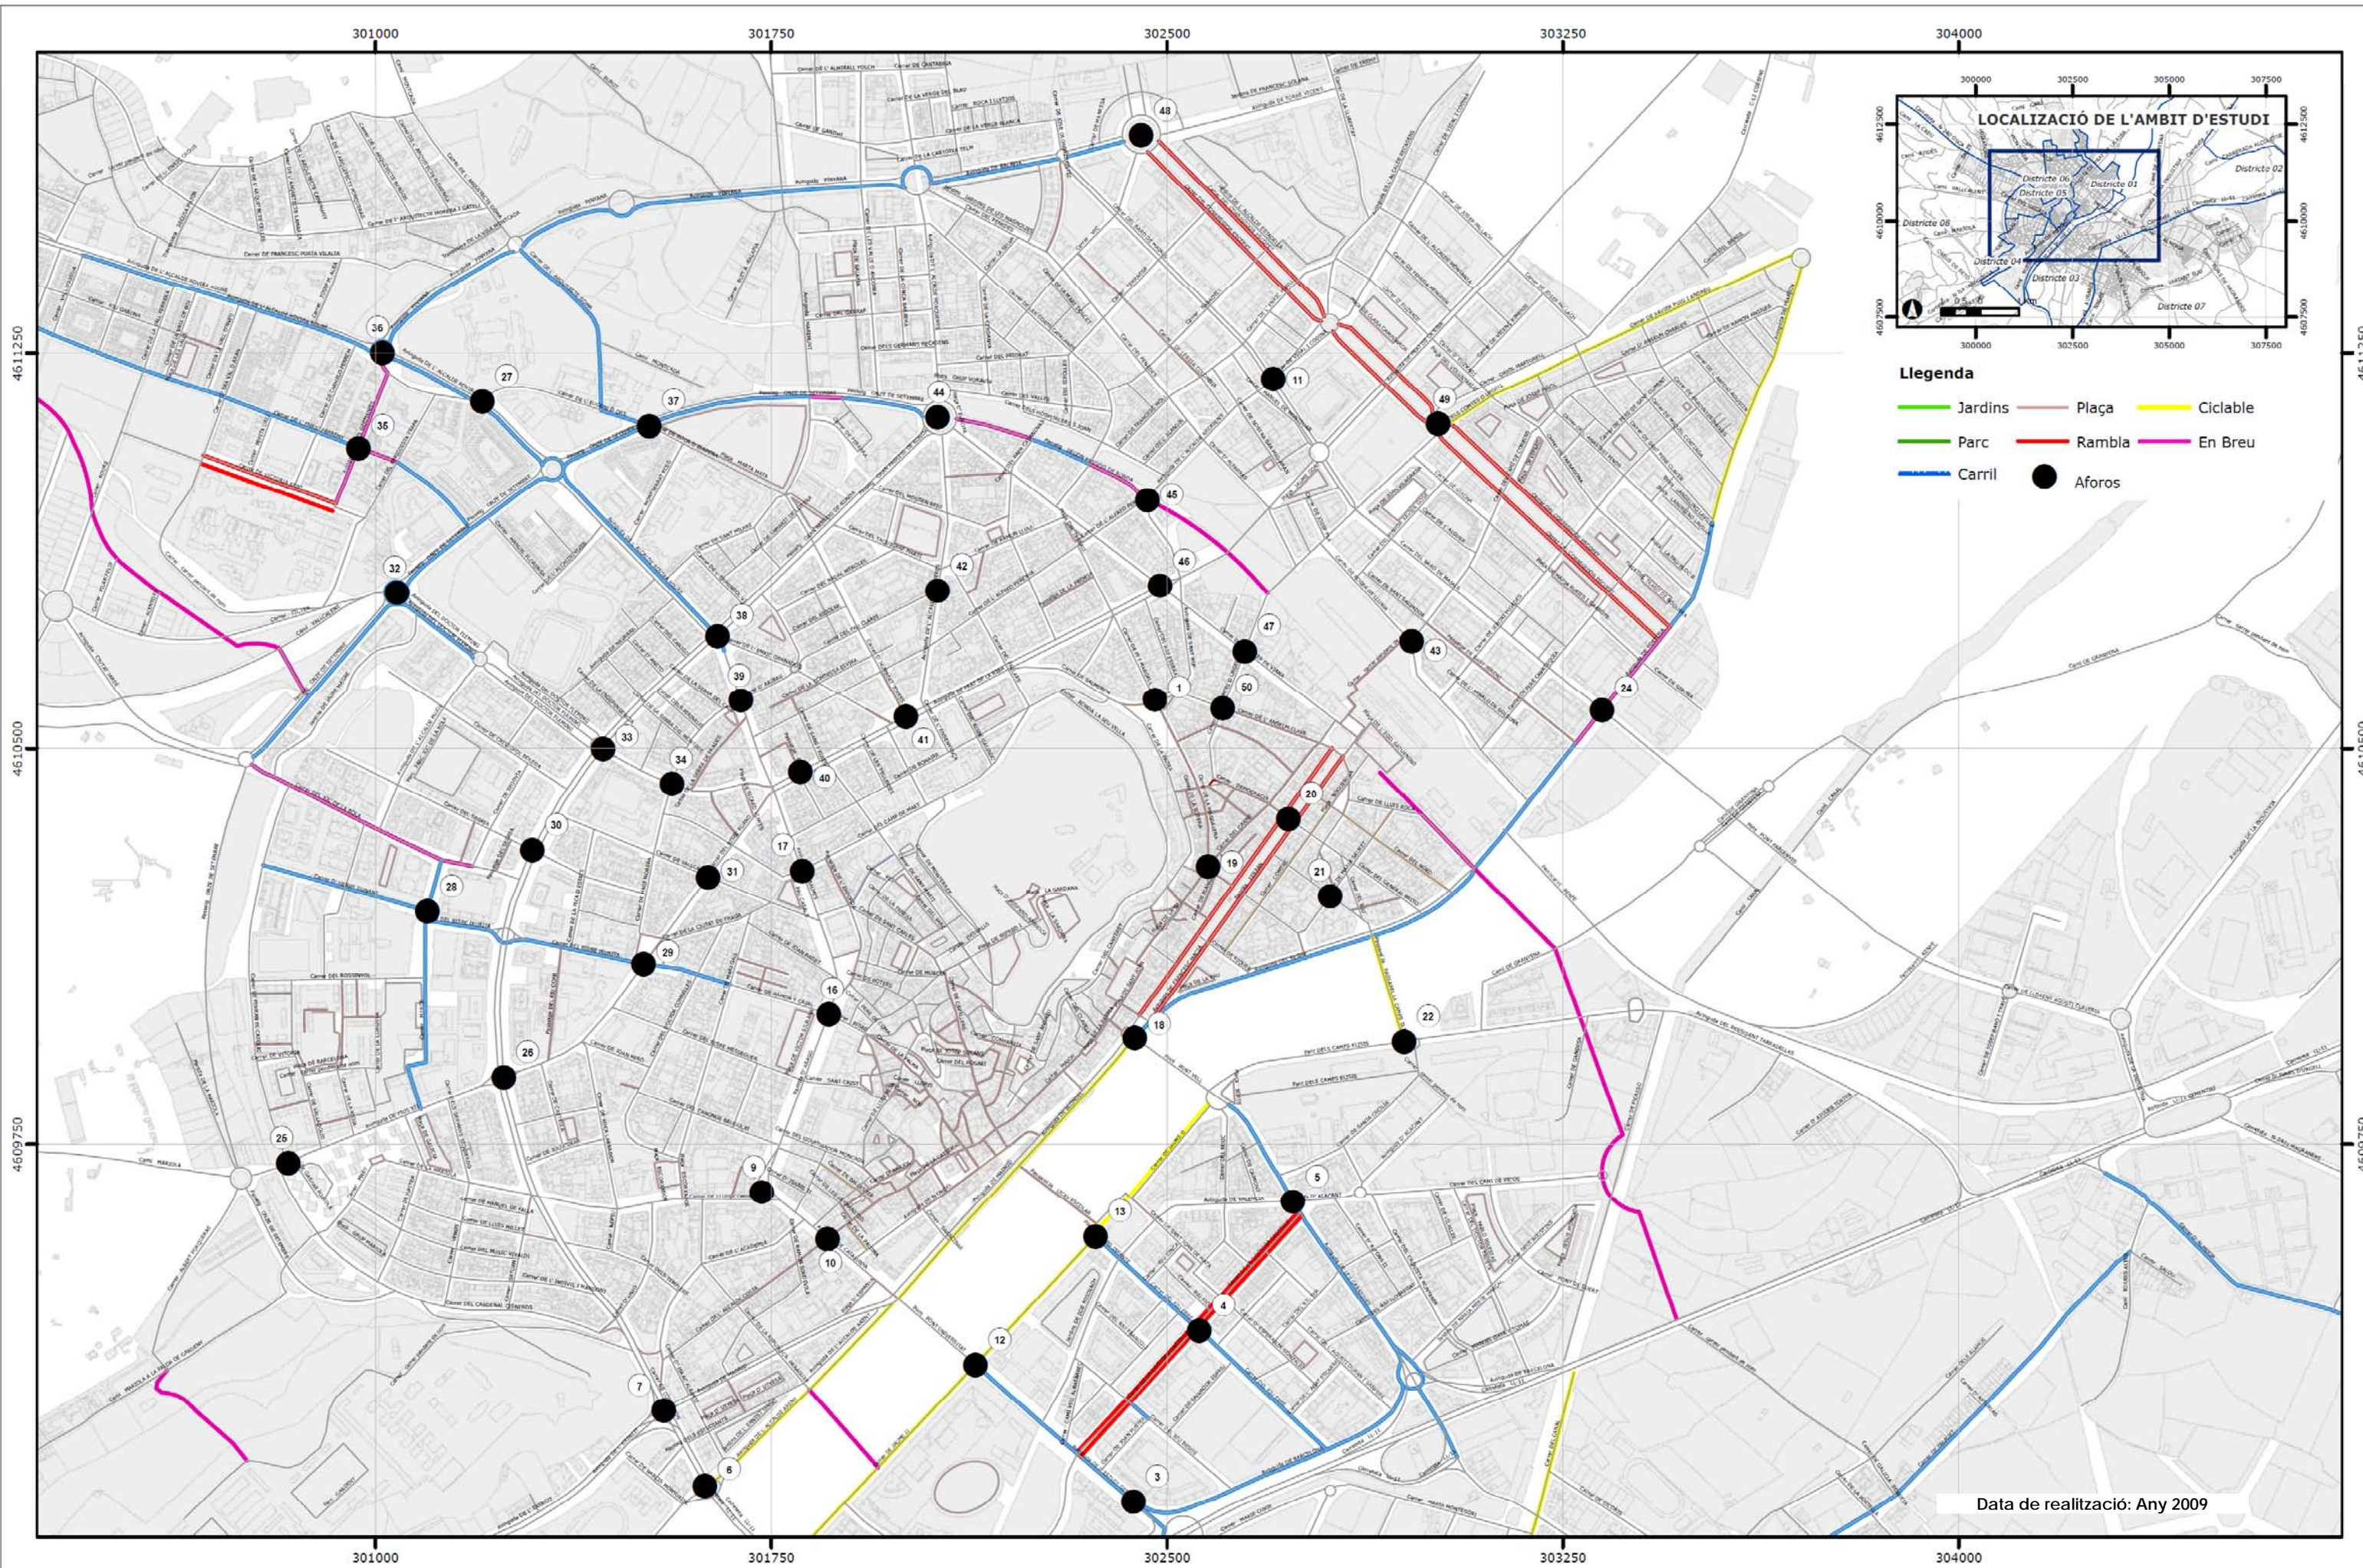

Llegenda

Aforos_Vianants	4001 - 6000
0 - 2000	6001 - 8000
2001 - 4000	8001 - 9387

- Llegenda**
- Jardins
 - Parc
 - Carril
 - Plaça
 - Rambla
 - Ciclable
 - En Breu
 - Afors

Data de realització: Any 2009

● Aforaments Manuels
● Aforaments Automàtics

Àmbit PMU Lleida

- Municipis
- ATM Lleida
- Àrea Metropol. Efectiva

0 2 4 6
Kilometers

- Llegenda**
- Jardins
 - Parc
 - Carril
 - Plaça
 - Rambla
 - Subparce
 - Ciclable
 - En Breu

Llegenda

Districtes		Barris	
01	02	04	08
03	05	07	09