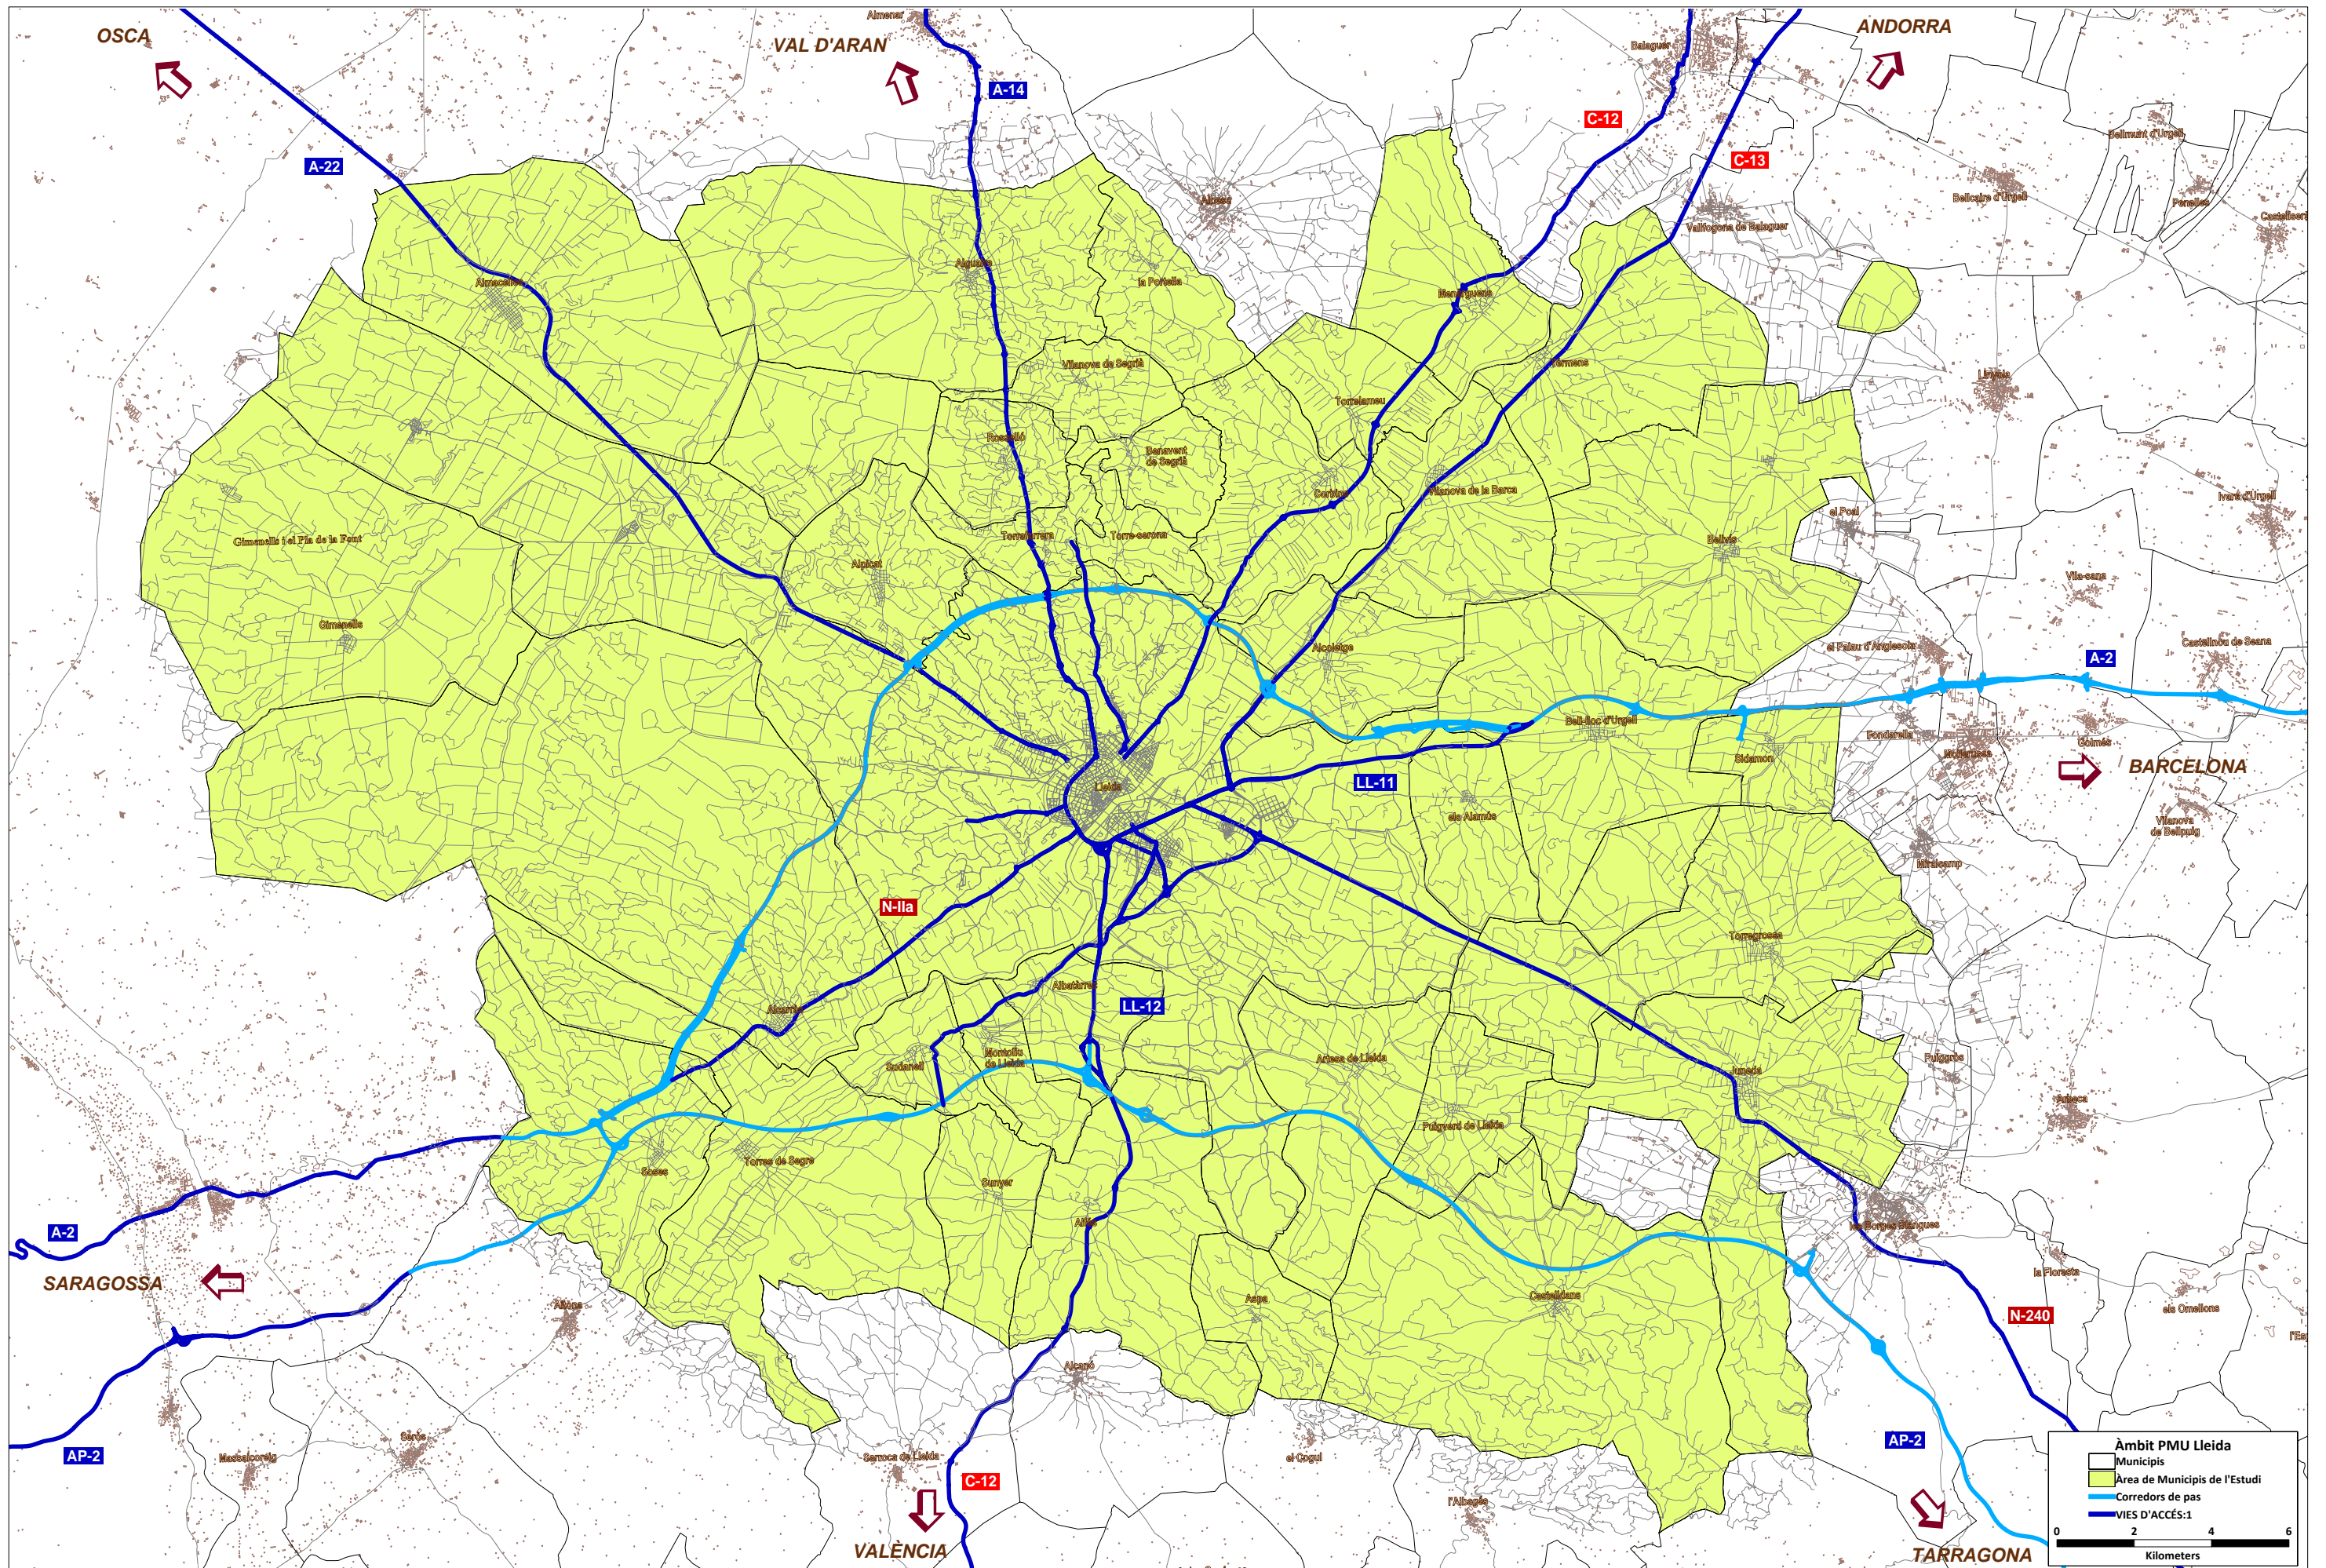

Llegenda

Aforos_Vianants	4001 - 6000
0 - 2000	6001 - 8000
2001 - 4000	8001 - 9387

- Llegenda**
- Jardins
 - Parc
 - Carril
 - Plaça
 - Rambla
 - Ciclable
 - En Breu
 - Afors

Data de realització: Any 2009

● Aforaments Manuels
● Aforaments Automàtics

Àmbit PMU Lleida

- Municipis
- ATM Lleida
- Àrea Metropol. Efectiva

0 2 4 6
Kilometers

- Llegenda**
- Jardins
 - Parc
 - Carril
 - Plaça
 - Rambla
 - Subparce
 - Ciclable
 - En Breu

Llegenda

Districtes		Barris	
01	02	04	08
03	05	07	09