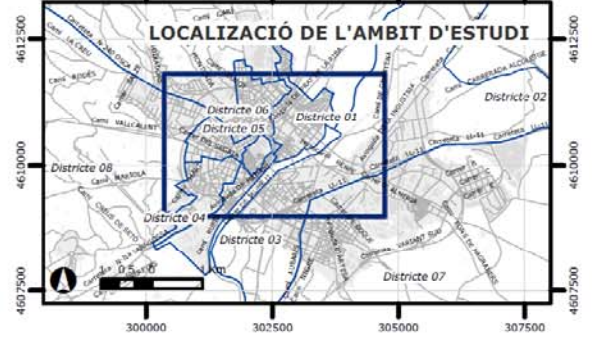

Llegenda

Aforos_Vianants	4001 - 6000
0 - 2000	6001 - 8000
2001 - 4000	8001 - 9387

- Llegenda**
- Jardins
 - Parc
 - Carril
 - Plaça
 - Rambla
 - Ciclable
 - En Breu
 - Afors

Data de realització: Any 2009

● Aforaments Manuels
● Aforaments Automàtics

Àmbit PMU Lleida

- Municipis
- ATM Lleida
- Àrea Metropol. Efectiva

0 2 4 6
Kilometers

- Llegenda**
- Jardins
 - Parc
 - Carril
 - Plaça
 - Rambla
 - Subparce
 - Ciclable
 - En Breu

Llegenda

Districtes		Barris	
01	02	04	08
03	05	07	09