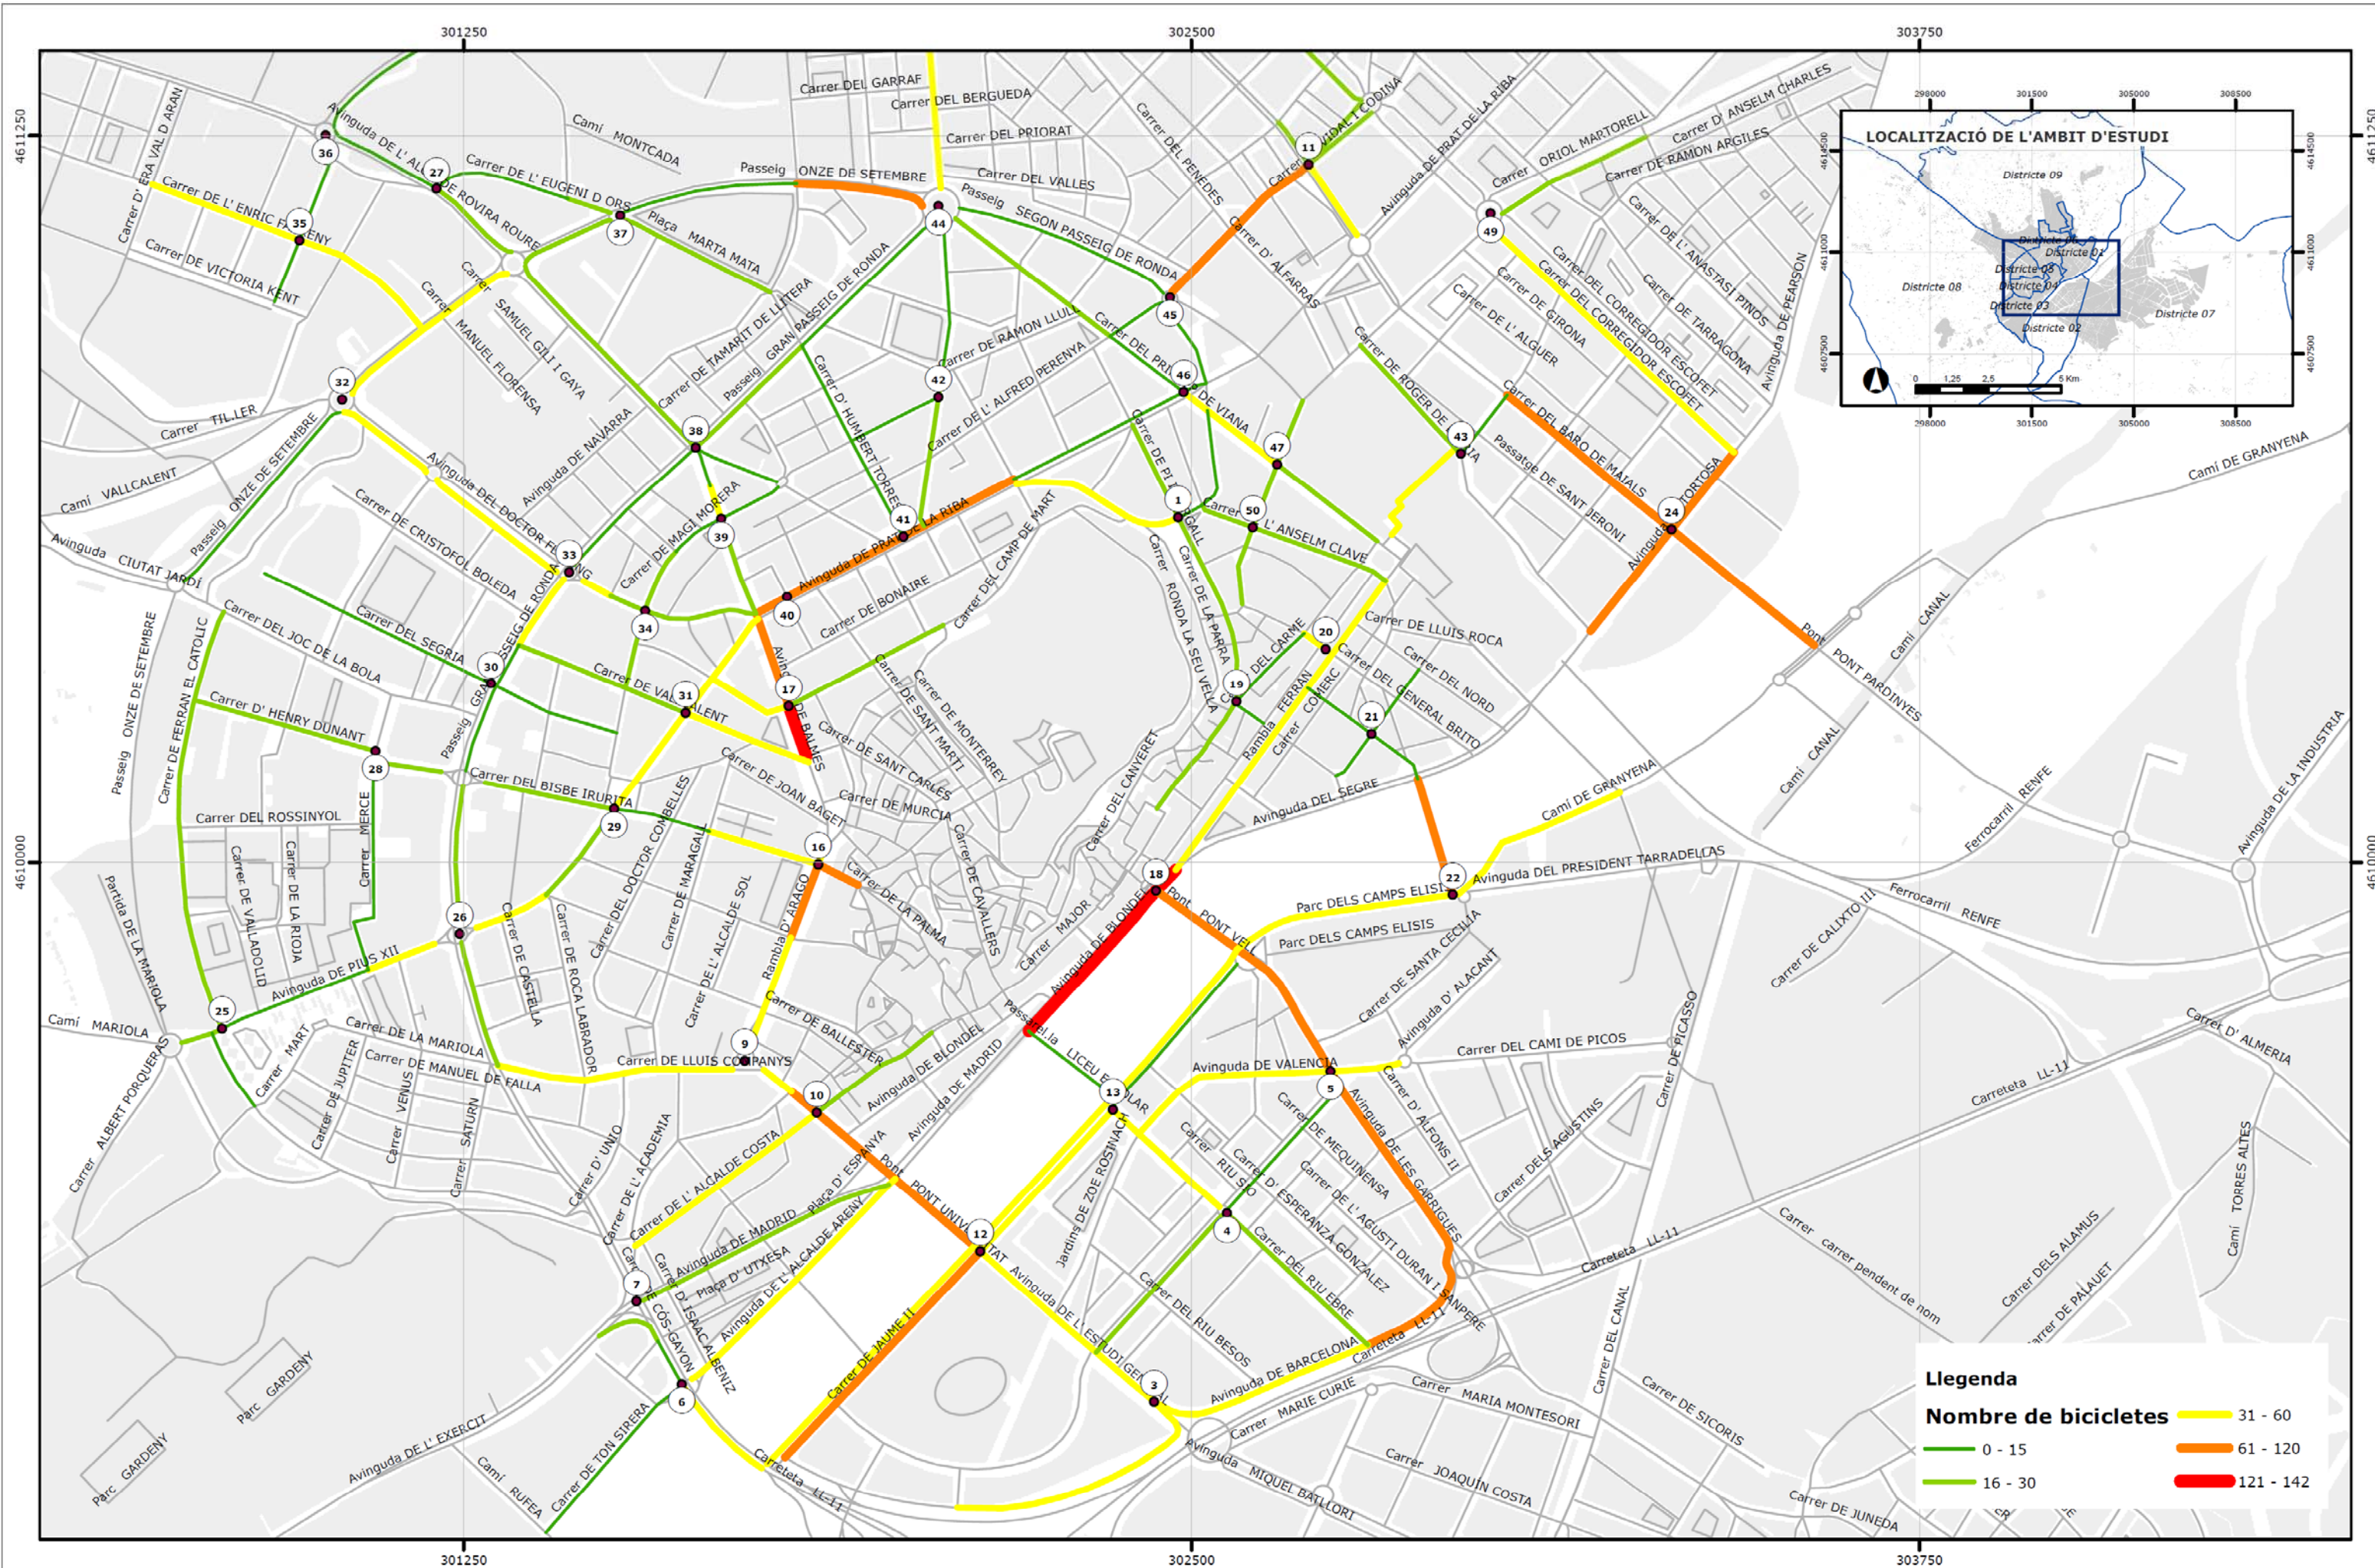

Llegenda

Aforos_Vianants	4001 - 6000
0 - 2000	6001 - 8000
2001 - 4000	8001 - 9387

- Llegenda**
- Jardins
 - Parc
 - Carril
 - Plaça
 - Rambla
 - Ciclable
 - En Breu
 - Afors

Data de realització: Any 2009

● Aforaments Manuels
● Aforaments Automàtics

Àmbit PMU Lleida

- Municipis
- ATM Lleida
- Àrea Metropol. Efectiva

0 2 4 6
Kilometers

- Llegenda**
- Jardins
 - Parc
 - Carril
 - Plaça
 - Rambla
 - Subparce
 - Ciclable
 - En Breu

Llegenda

Districtes		Barris	
01	02	04	08
03	05	07	09