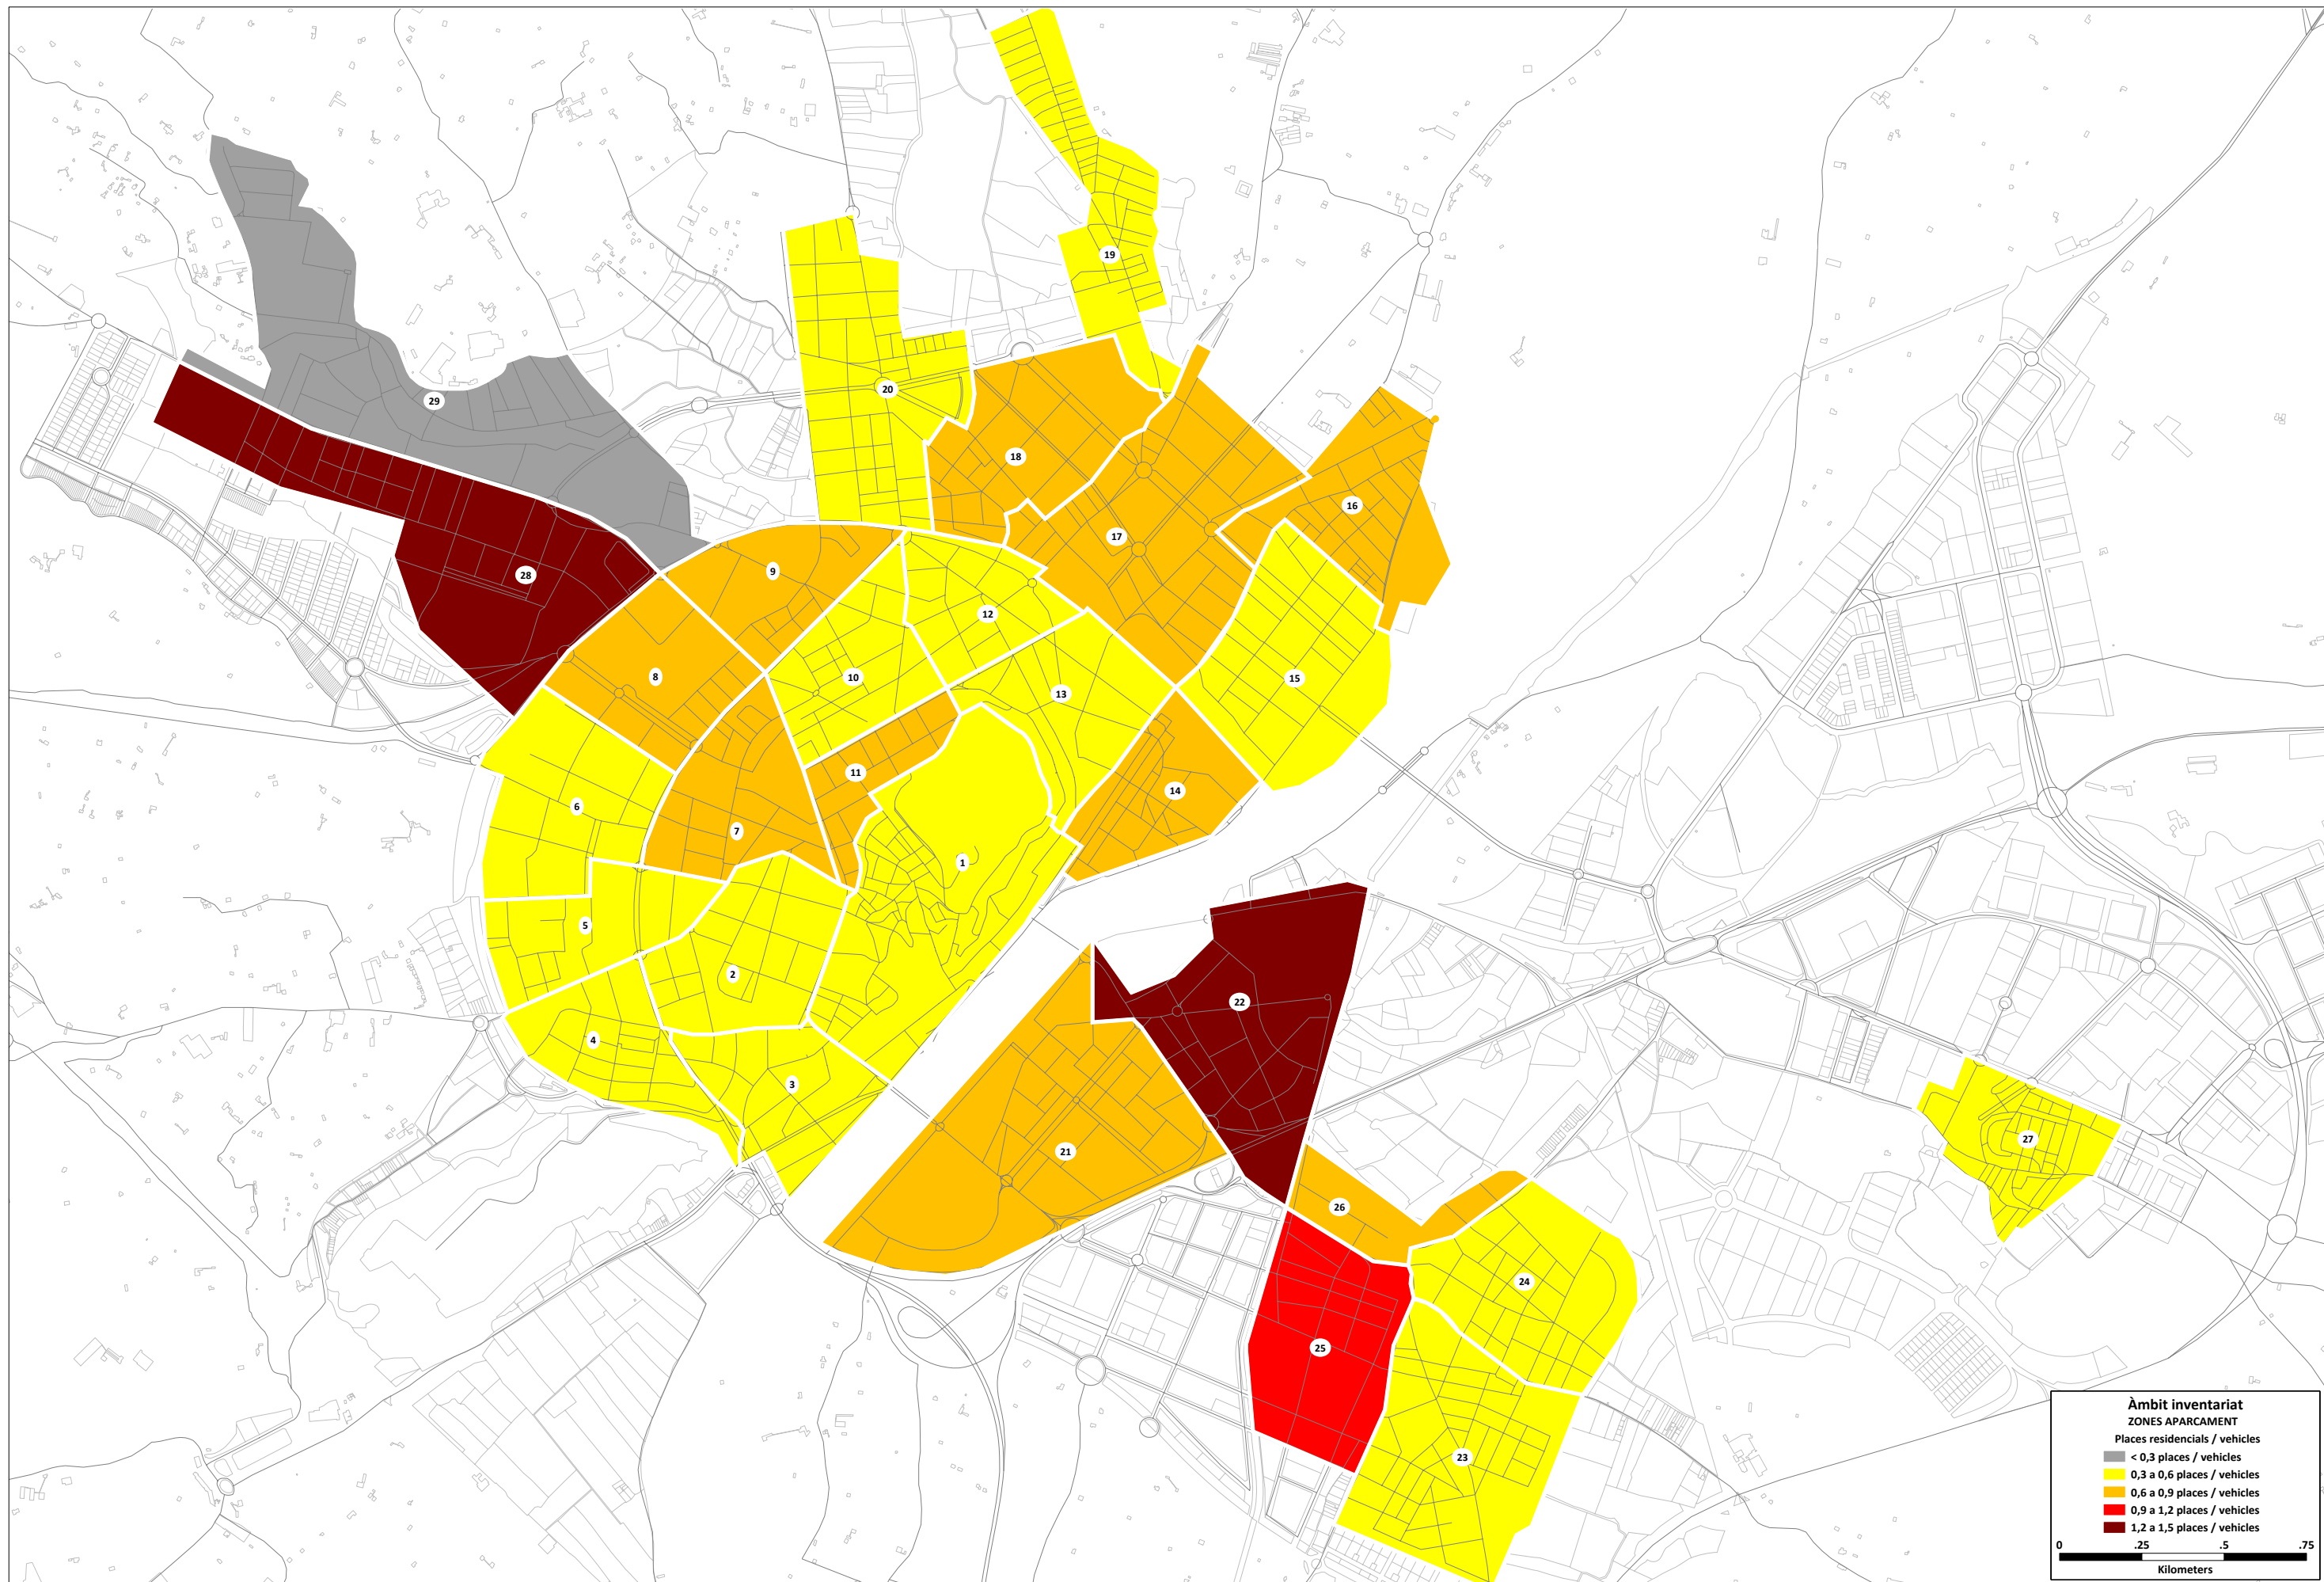

Àmbit inventariat
ZONES APARCAMENT
 Vehicles forans

- < 750 vehicles
- 750 a 1.500 vehicles
- 1.500 a 2.250 vehicles
- 2.250 a 3.000 vehicles
- 3.000 a 3.750 vehicles

0 .25 .5 .75
 Kilometers

Àmbit inventariat
ZONES APARCAMENT
 Nombre de places

- Superàvit
- < 500 places
- 500 a 1.000 places
- 1.000 a 1.500 places
- 1.500 a 2.000 places

0 .25 .5 .75
 Kilometers

Àmbit inventariat
ZONES APARCAMENT
 Places residencials / vehicles

- < 0,3 places / vehicles
- 0,3 a 0,6 places / vehicles
- 0,6 a 0,9 places / vehicles
- 0,9 a 1,2 places / vehicles
- 1,2 a 1,5 places / vehicles

0 .25 .5 .75
 Kilometers

- Xarxa Bici existent
- Fase 1 Bicicleta
- Prioritat Vianant
- Projecte Ajuntament
- Sense projecte definit
- Equipaments (tots)

- Xarxa Bici existent
- Fase 1 Biciclata (serà existent)
- Fase 2 Biciclata
- Prioritat Vianant
- Projecte Ajuntament
- - - Sense projecte definit
- Equipaments (tots)