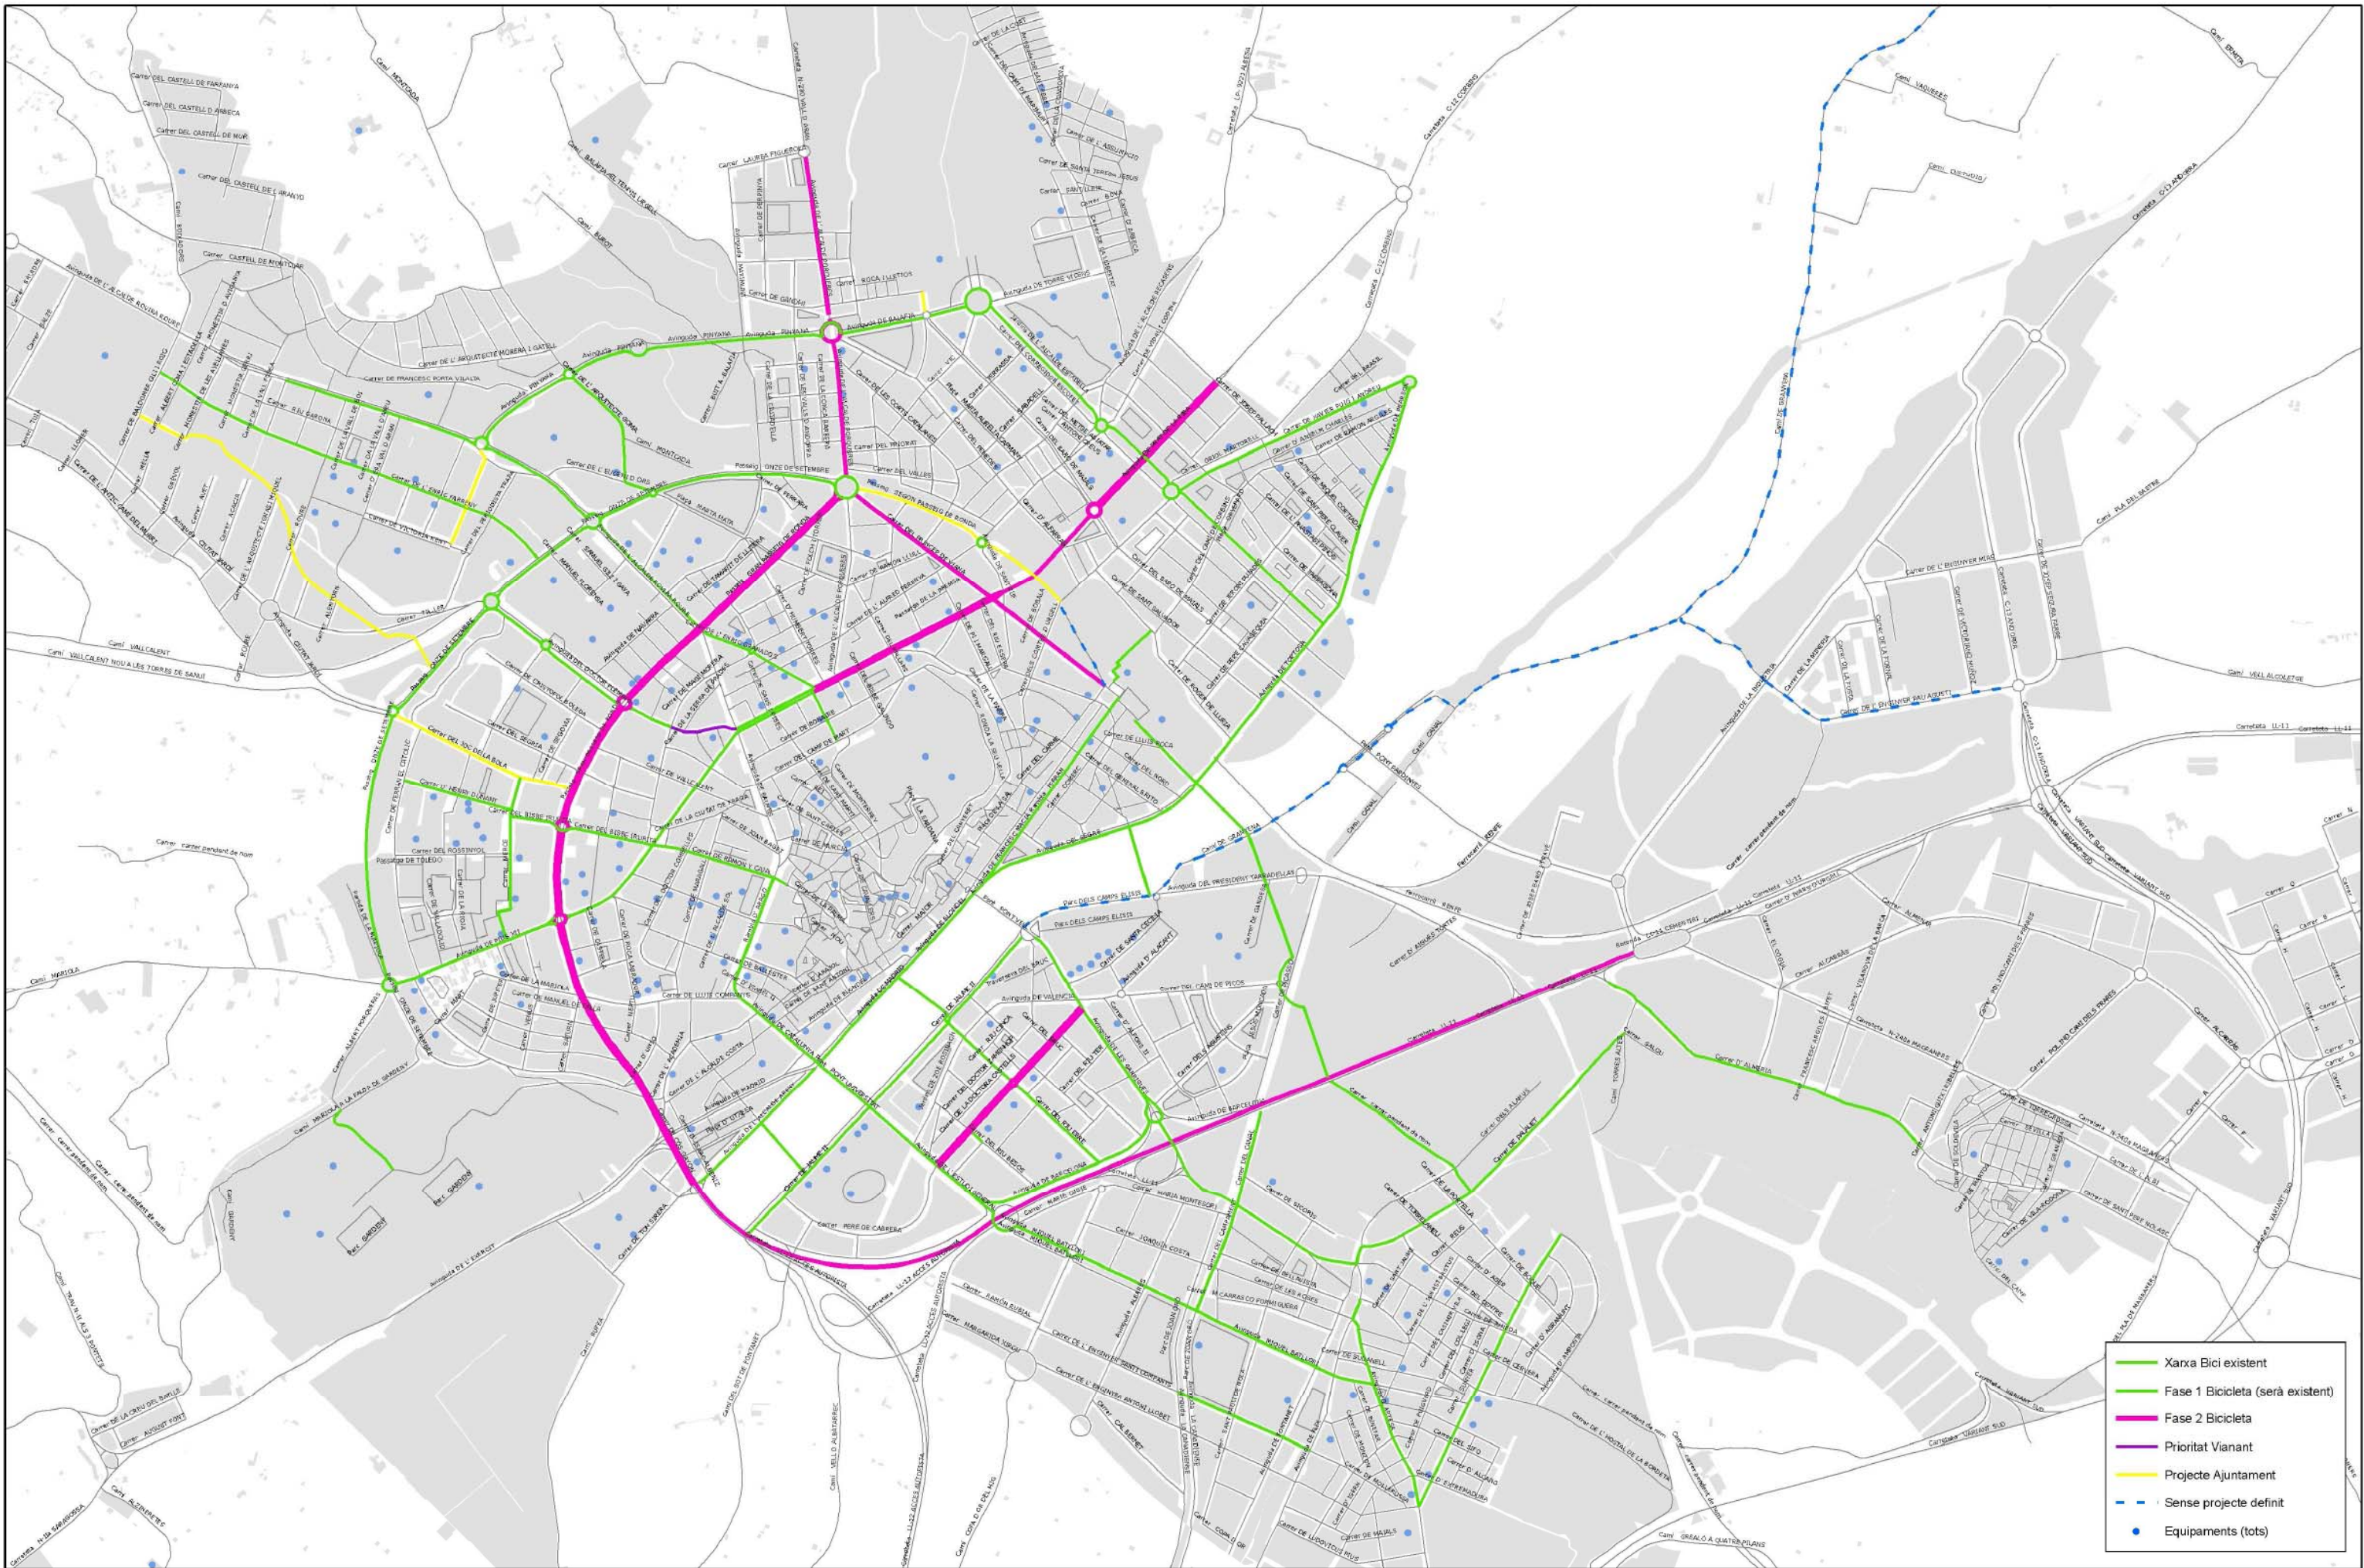

- Superàvit
- < 500 places
- 500 a 1.000 places
- 1.000 a 1.500 places
- 1.500 a 2.000 places

0 .25 .5 .75
 Kilometers

Àmbit inventariat
ZONES APARCAMENT
 Places residencials / vehicles

- < 0,3 places / vehicles
- 0,3 a 0,6 places / vehicles
- 0,6 a 0,9 places / vehicles
- 0,9 a 1,2 places / vehicles
- 1,2 a 1,5 places / vehicles

0 .25 .5 .75
 Kilometers

- Xarxa Bici existent
- Fase 1 Bicicleta
- Prioritat Vianant
- Projecte Ajuntament
- Sense projecte definit
- Equipaments (tots)

- Xarxa Bici existent
- Fase 1 Biciclata (serà existent)
- Fase 2 Biciclata
- Prioritat Vianant
- Projecte Ajuntament
- - - Sense projecte definit
- Equipaments (tots)