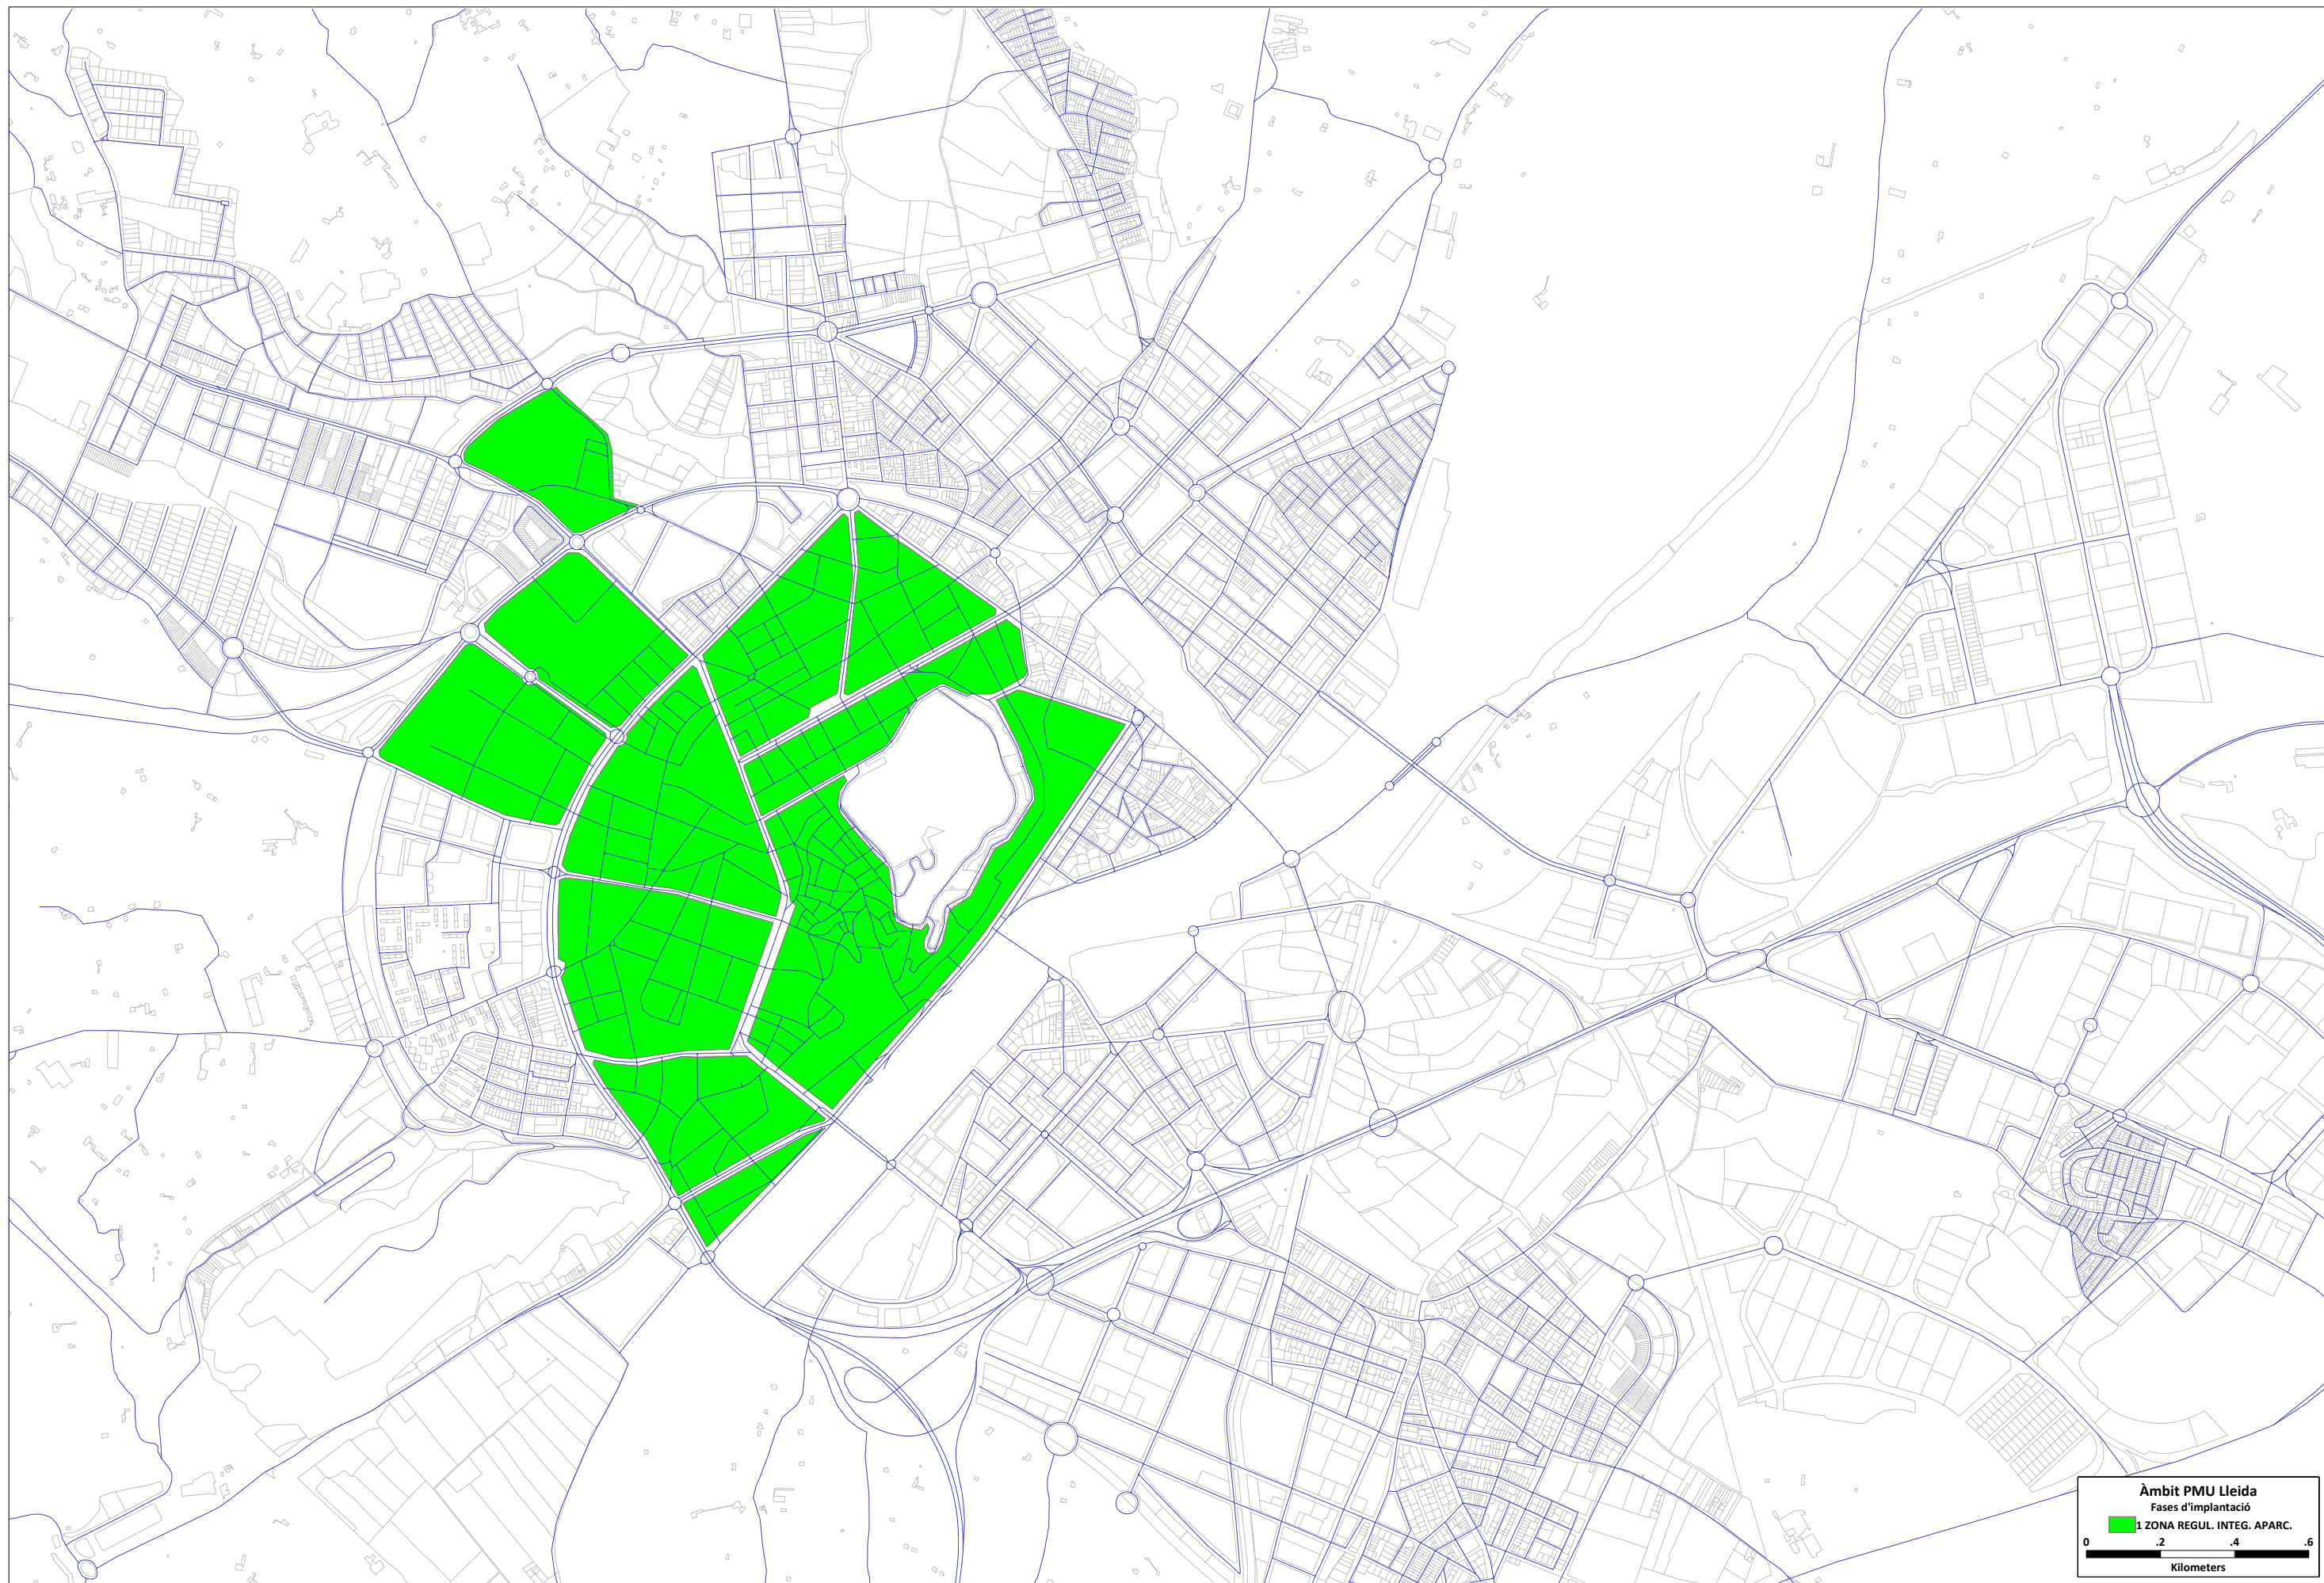

Àmbit PMU Lleida
Fases d'implantació
1 ZONA REGUL. INTEG. APARC.
0 .2 .4 .6
Kilometers

PROPIETAT
LA PAERIA
Ajuntament de Lleida

ELABORAT PER
UTE
Lleida Mobilitat

TITOL DEL PROJECTE
**Pla de Mobilitat Urbana
de la ciutat de Lleida**

ESCALA
GRÀFICA
ORIGINALS A-3
0 300 600m
GRÀFICA

DATA
NOVEMBRE DE 2011

TITOL DEL PLÀNOL
FASE 1 D'IMPLANTACIÓ DE ZONA REGULACIÓ INTEGRAL D'APARCAMENT
TIPOLOGIA VIÀRIA (DESIGNACIÓ DE LA XARXA BÀSICA)
ESCENARI ACTUAL:
XARXA EXISTENT NOVEMBRE DE 2010

NÚM. DEL PLÀNOL
5.7.1
FULL - DE -