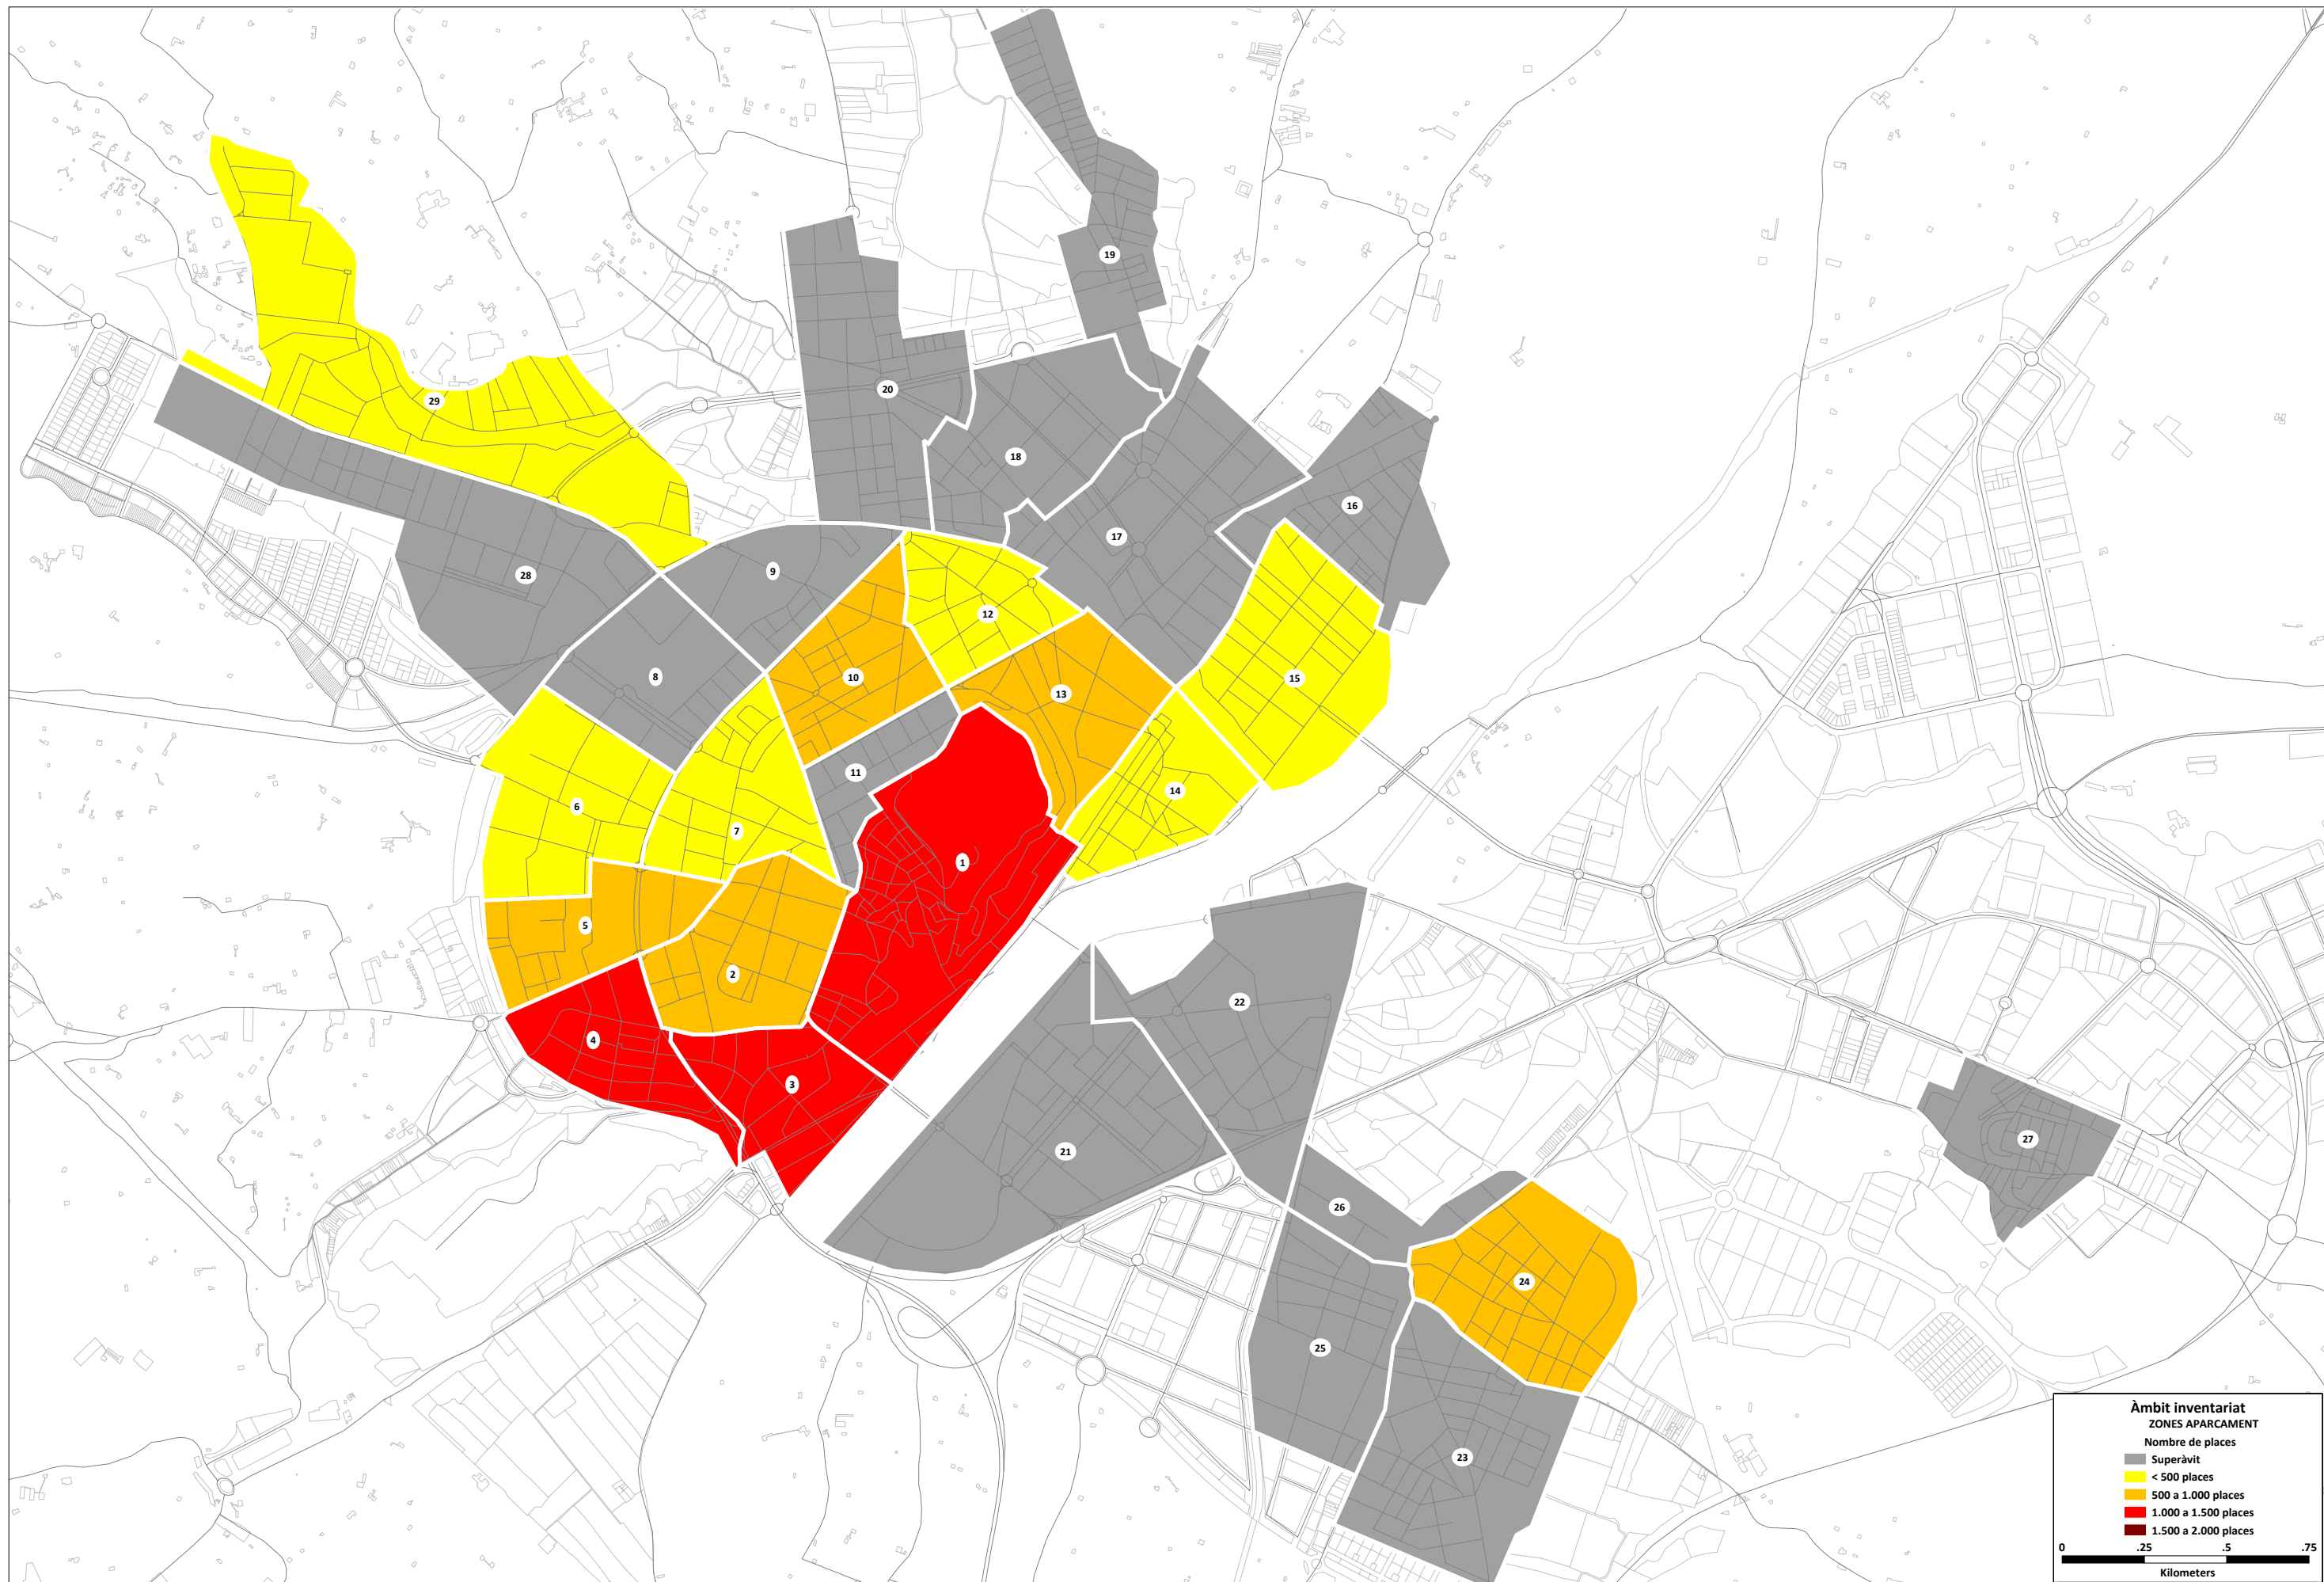

Àmbit inventariat
ZONES APARCAMENT
 Vehicles forans

- < 750 vehicles
- 750 a 1.500 vehicles
- 1.500 a 2.250 vehicles
- 2.250 a 3.000 vehicles
- 3.000 a 3.750 vehicles

0 .25 .5 .75
 Kilometers

Àmbit inventariat
ZONES APARCAMENT
 Nombre de places

- Superàvit
- < 500 places
- 500 a 1.000 places
- 1.000 a 1.500 places
- 1.500 a 2.000 places

0 .25 .5 .75
 Kilometers

Àmbit inventariat
ZONES APARCAMENT
 Places residencials / vehicles

- < 0,3 places / vehicles
- 0,3 a 0,6 places / vehicles
- 0,6 a 0,9 places / vehicles
- 0,9 a 1,2 places / vehicles
- 1,2 a 1,5 places / vehicles

0 .25 .5 .75
 Kilometers

- Xarxa Bici existent
- Fase 1 Bicicleta
- Prioritat Vianant
- Projecte Ajuntament
- Sense projecte definit
- Equipaments (tots)

- Xarxa Bici existent
- Fase 1 Biciclata (serà existent)
- Fase 2 Biciclata
- Prioritat Vianant
- Projecte Ajuntament
- - - Sense projecte definit
- Equipaments (tots)