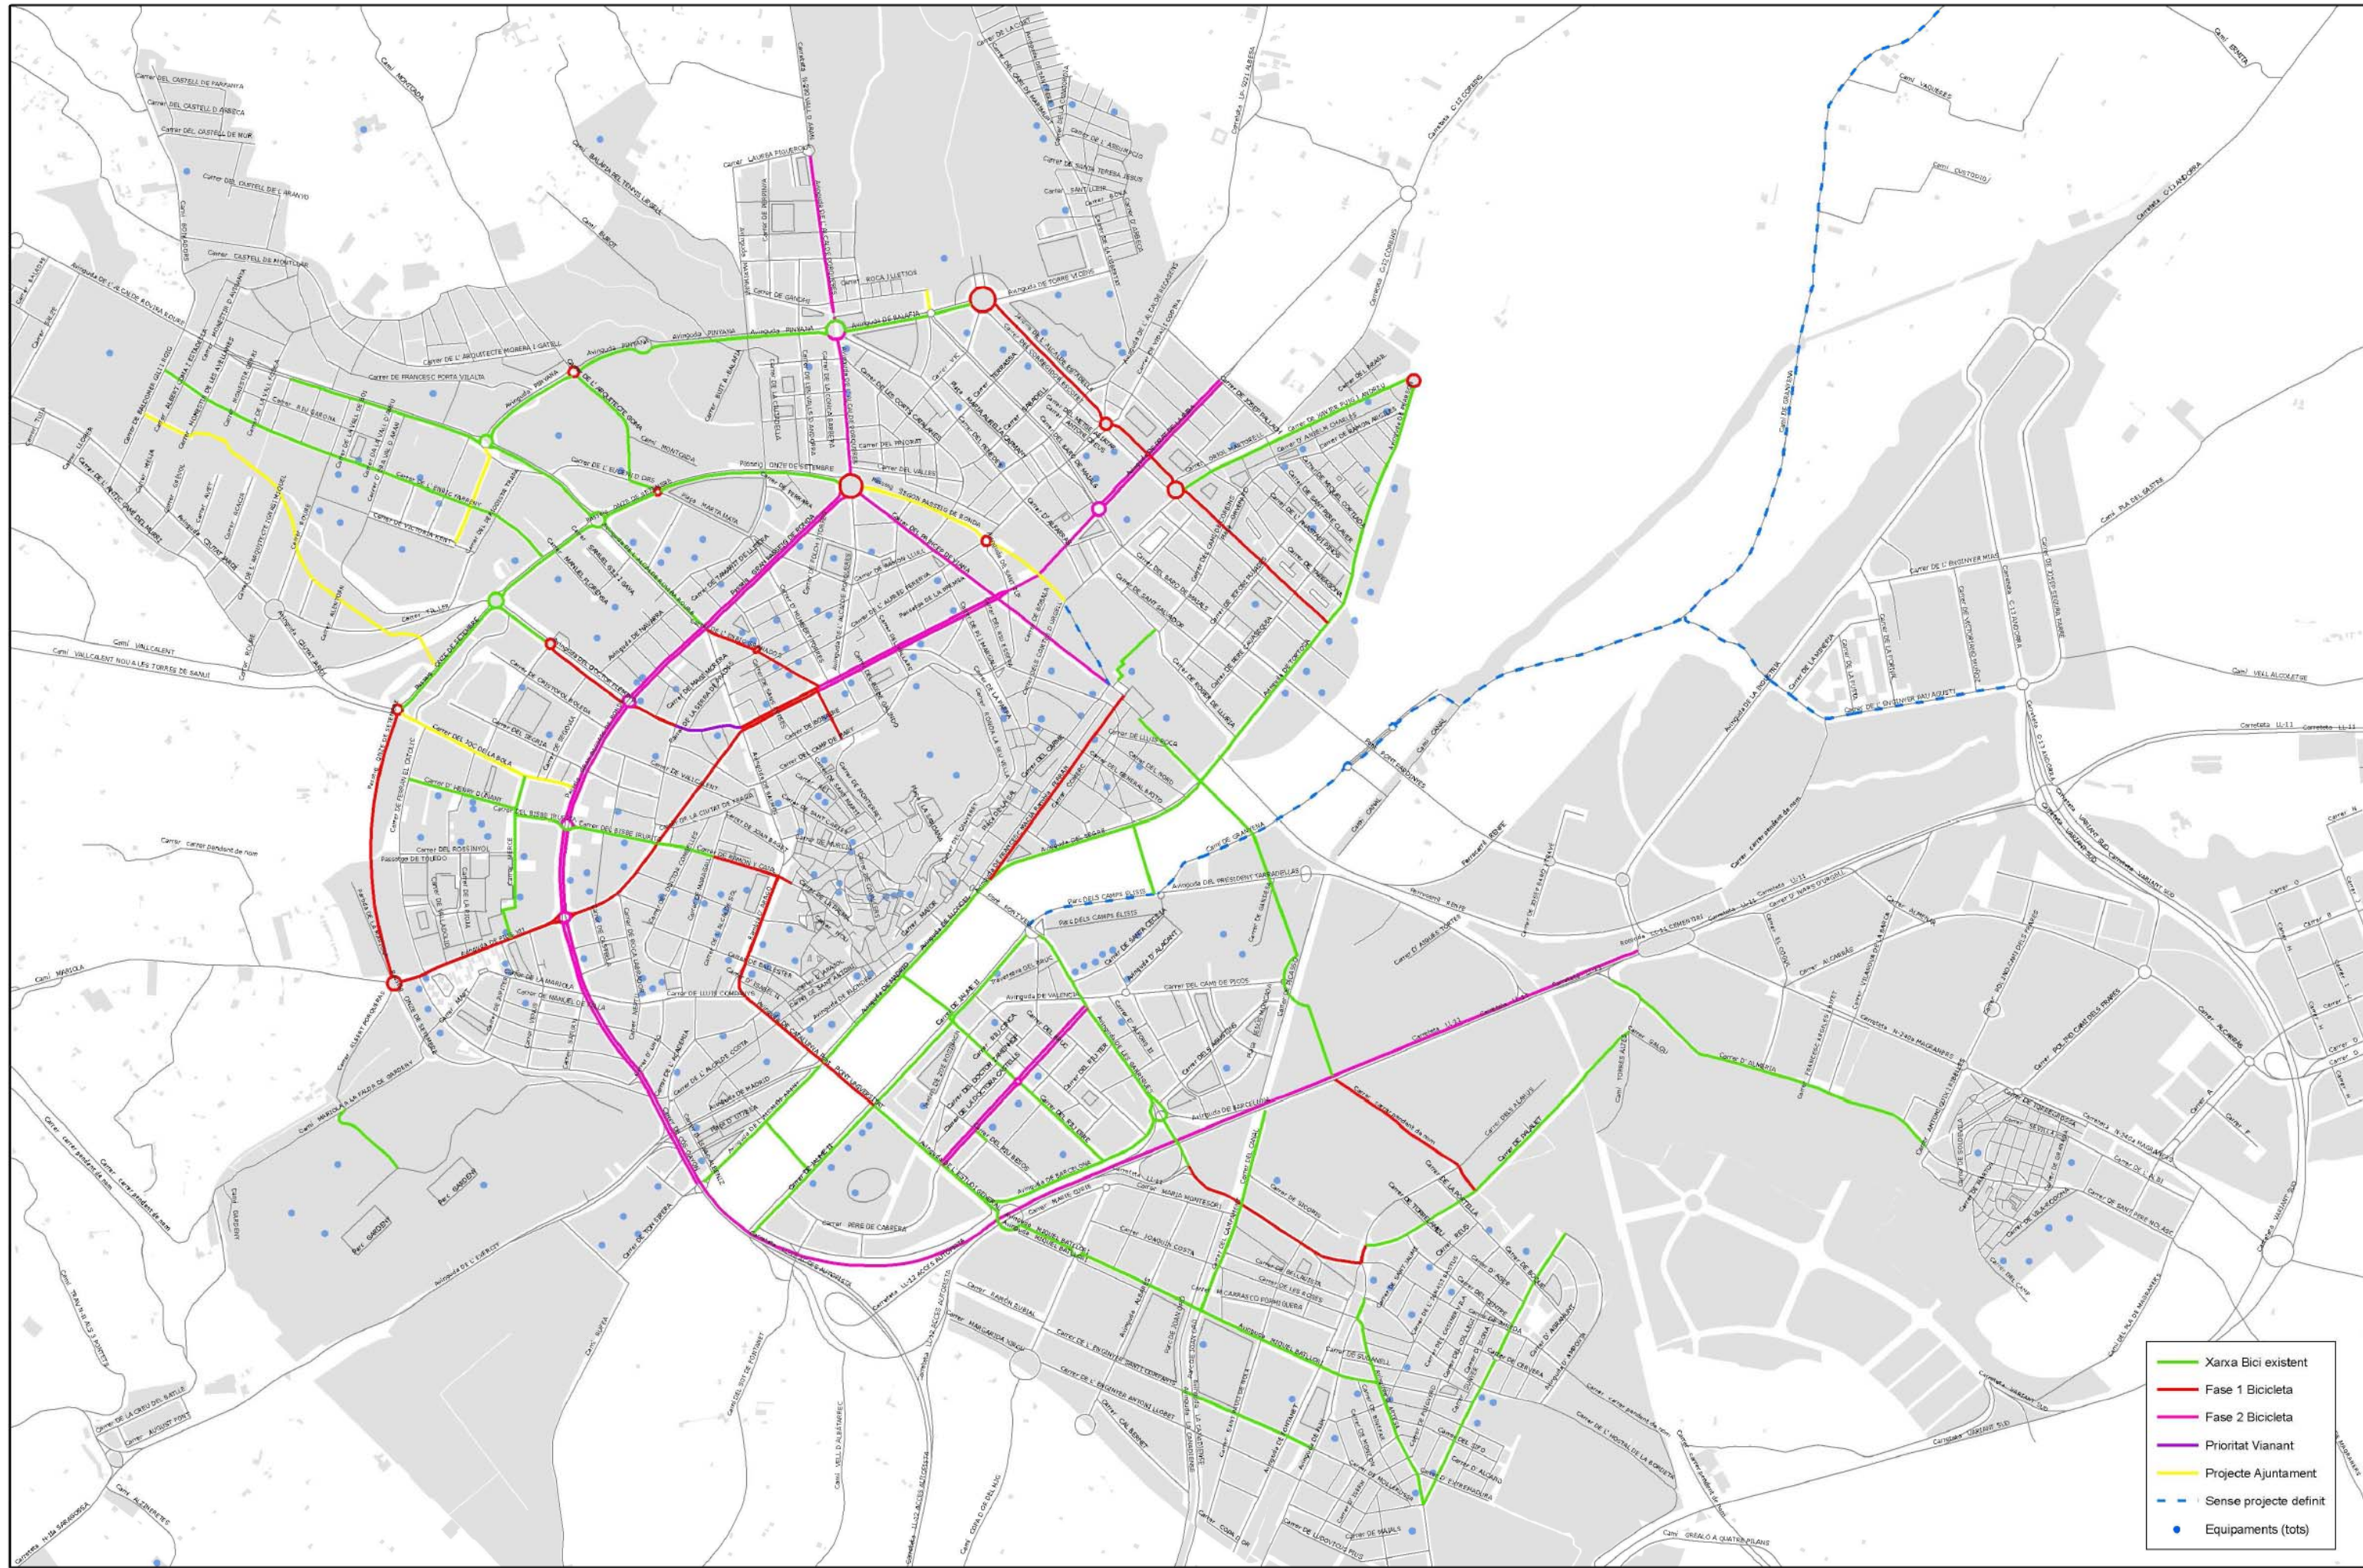

0 .25 .5 .75
 Kilometers

- Xarxa Bici existent
- Fase 1 Bicicleta
- Prioritat Vianant
- Projecte Ajuntament
- Sense projecte definit
- Equipaments (tots)

- Xarxa Bici existent
- Fase 1 Biciclata (serà existent)
- Fase 2 Biciclata
- Prioritat Vianant
- Projecte Ajuntament
- - - Sense projecte definit
- Equipaments (tots)