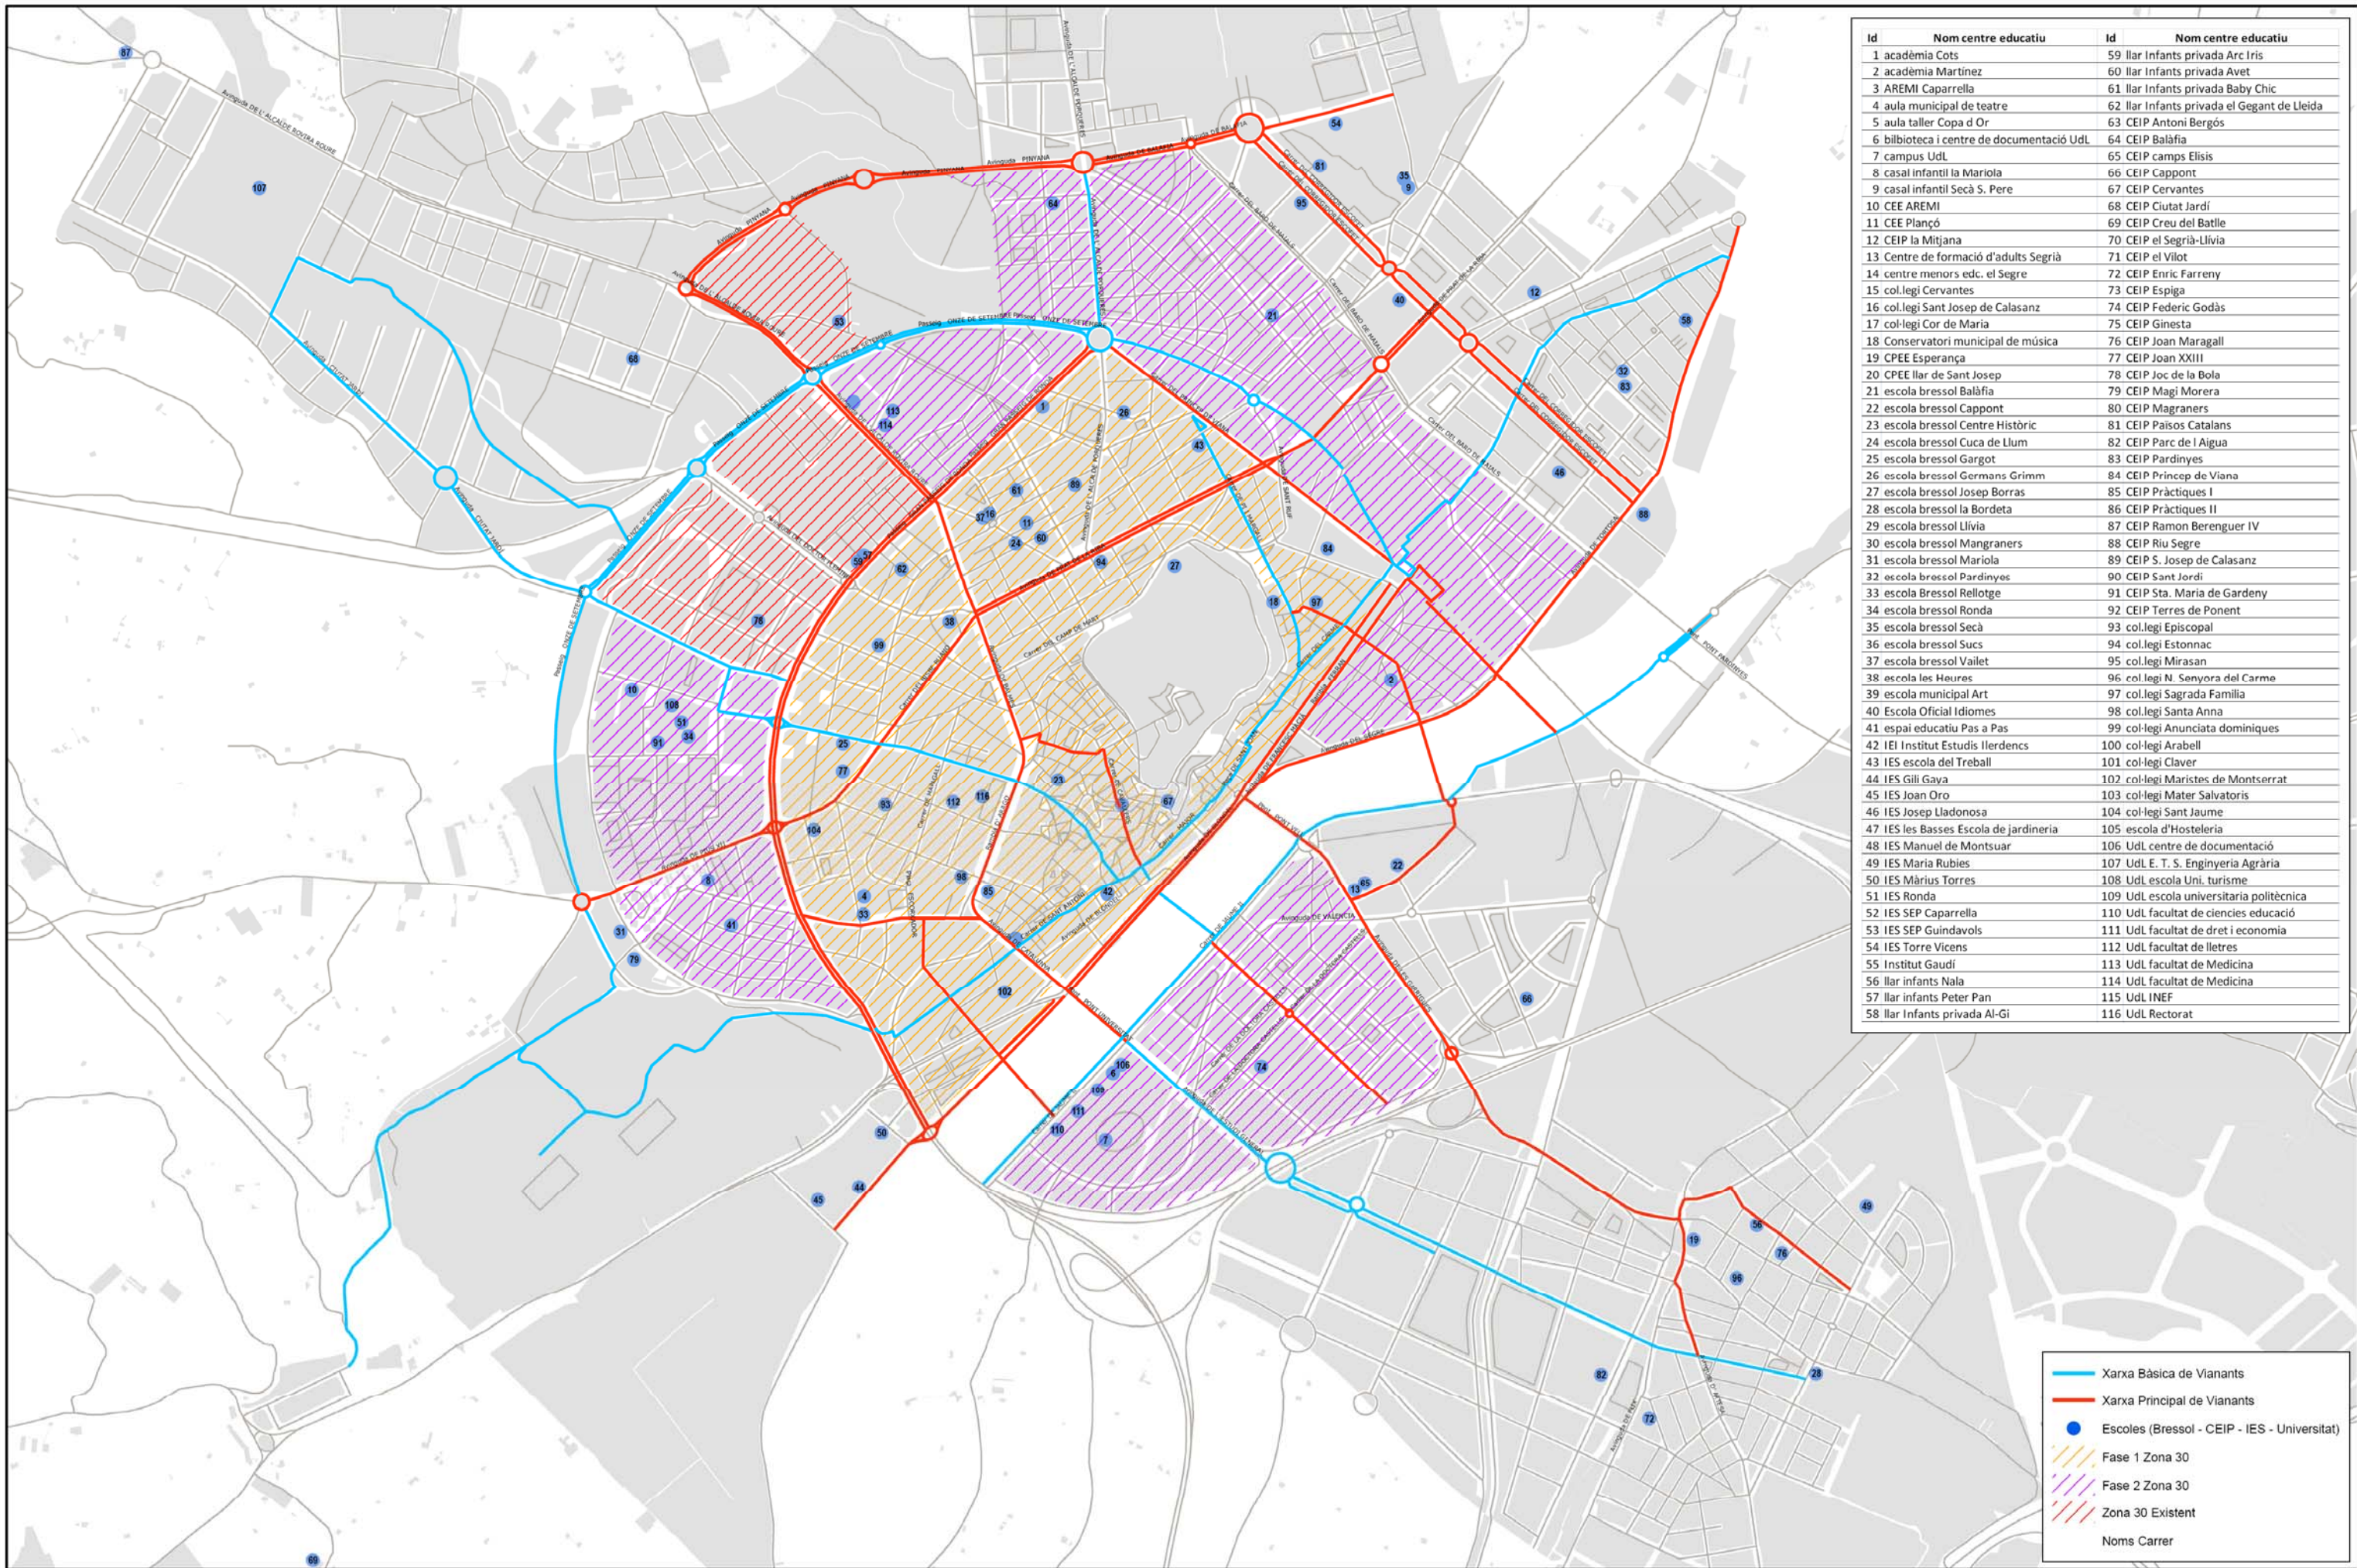

0 .2 .4 .6
Kilometers

PROPIETAT

 Ajuntament de Lleida

ELABORAT PER

 UTE
 Lleida Mobilitat

TÍTOL DEL PROJECTE
**Pla de Mobilitat Urbana
 de la ciutat de Lleida**

ESCALA
 GRÀFICA
 ORIGINALS A-3

 GRÀFICA

DATA
 NOVEMBRE DE 2011

TÍTOL DEL PLANOL

JERARQUIA VIÀRIA DEL CENTRE URBÀ DE LLEIDA
 TIPOLOGIA VIÀRIA (DESIGNACIÓ DE LA XARXA BÀSICA)
 ESCENARI ACTUAL:
 XARXA EXISTENT DESEMBRE DE 2010

NÚM. DEL PLANOL **5.4**
 FULL - DE -