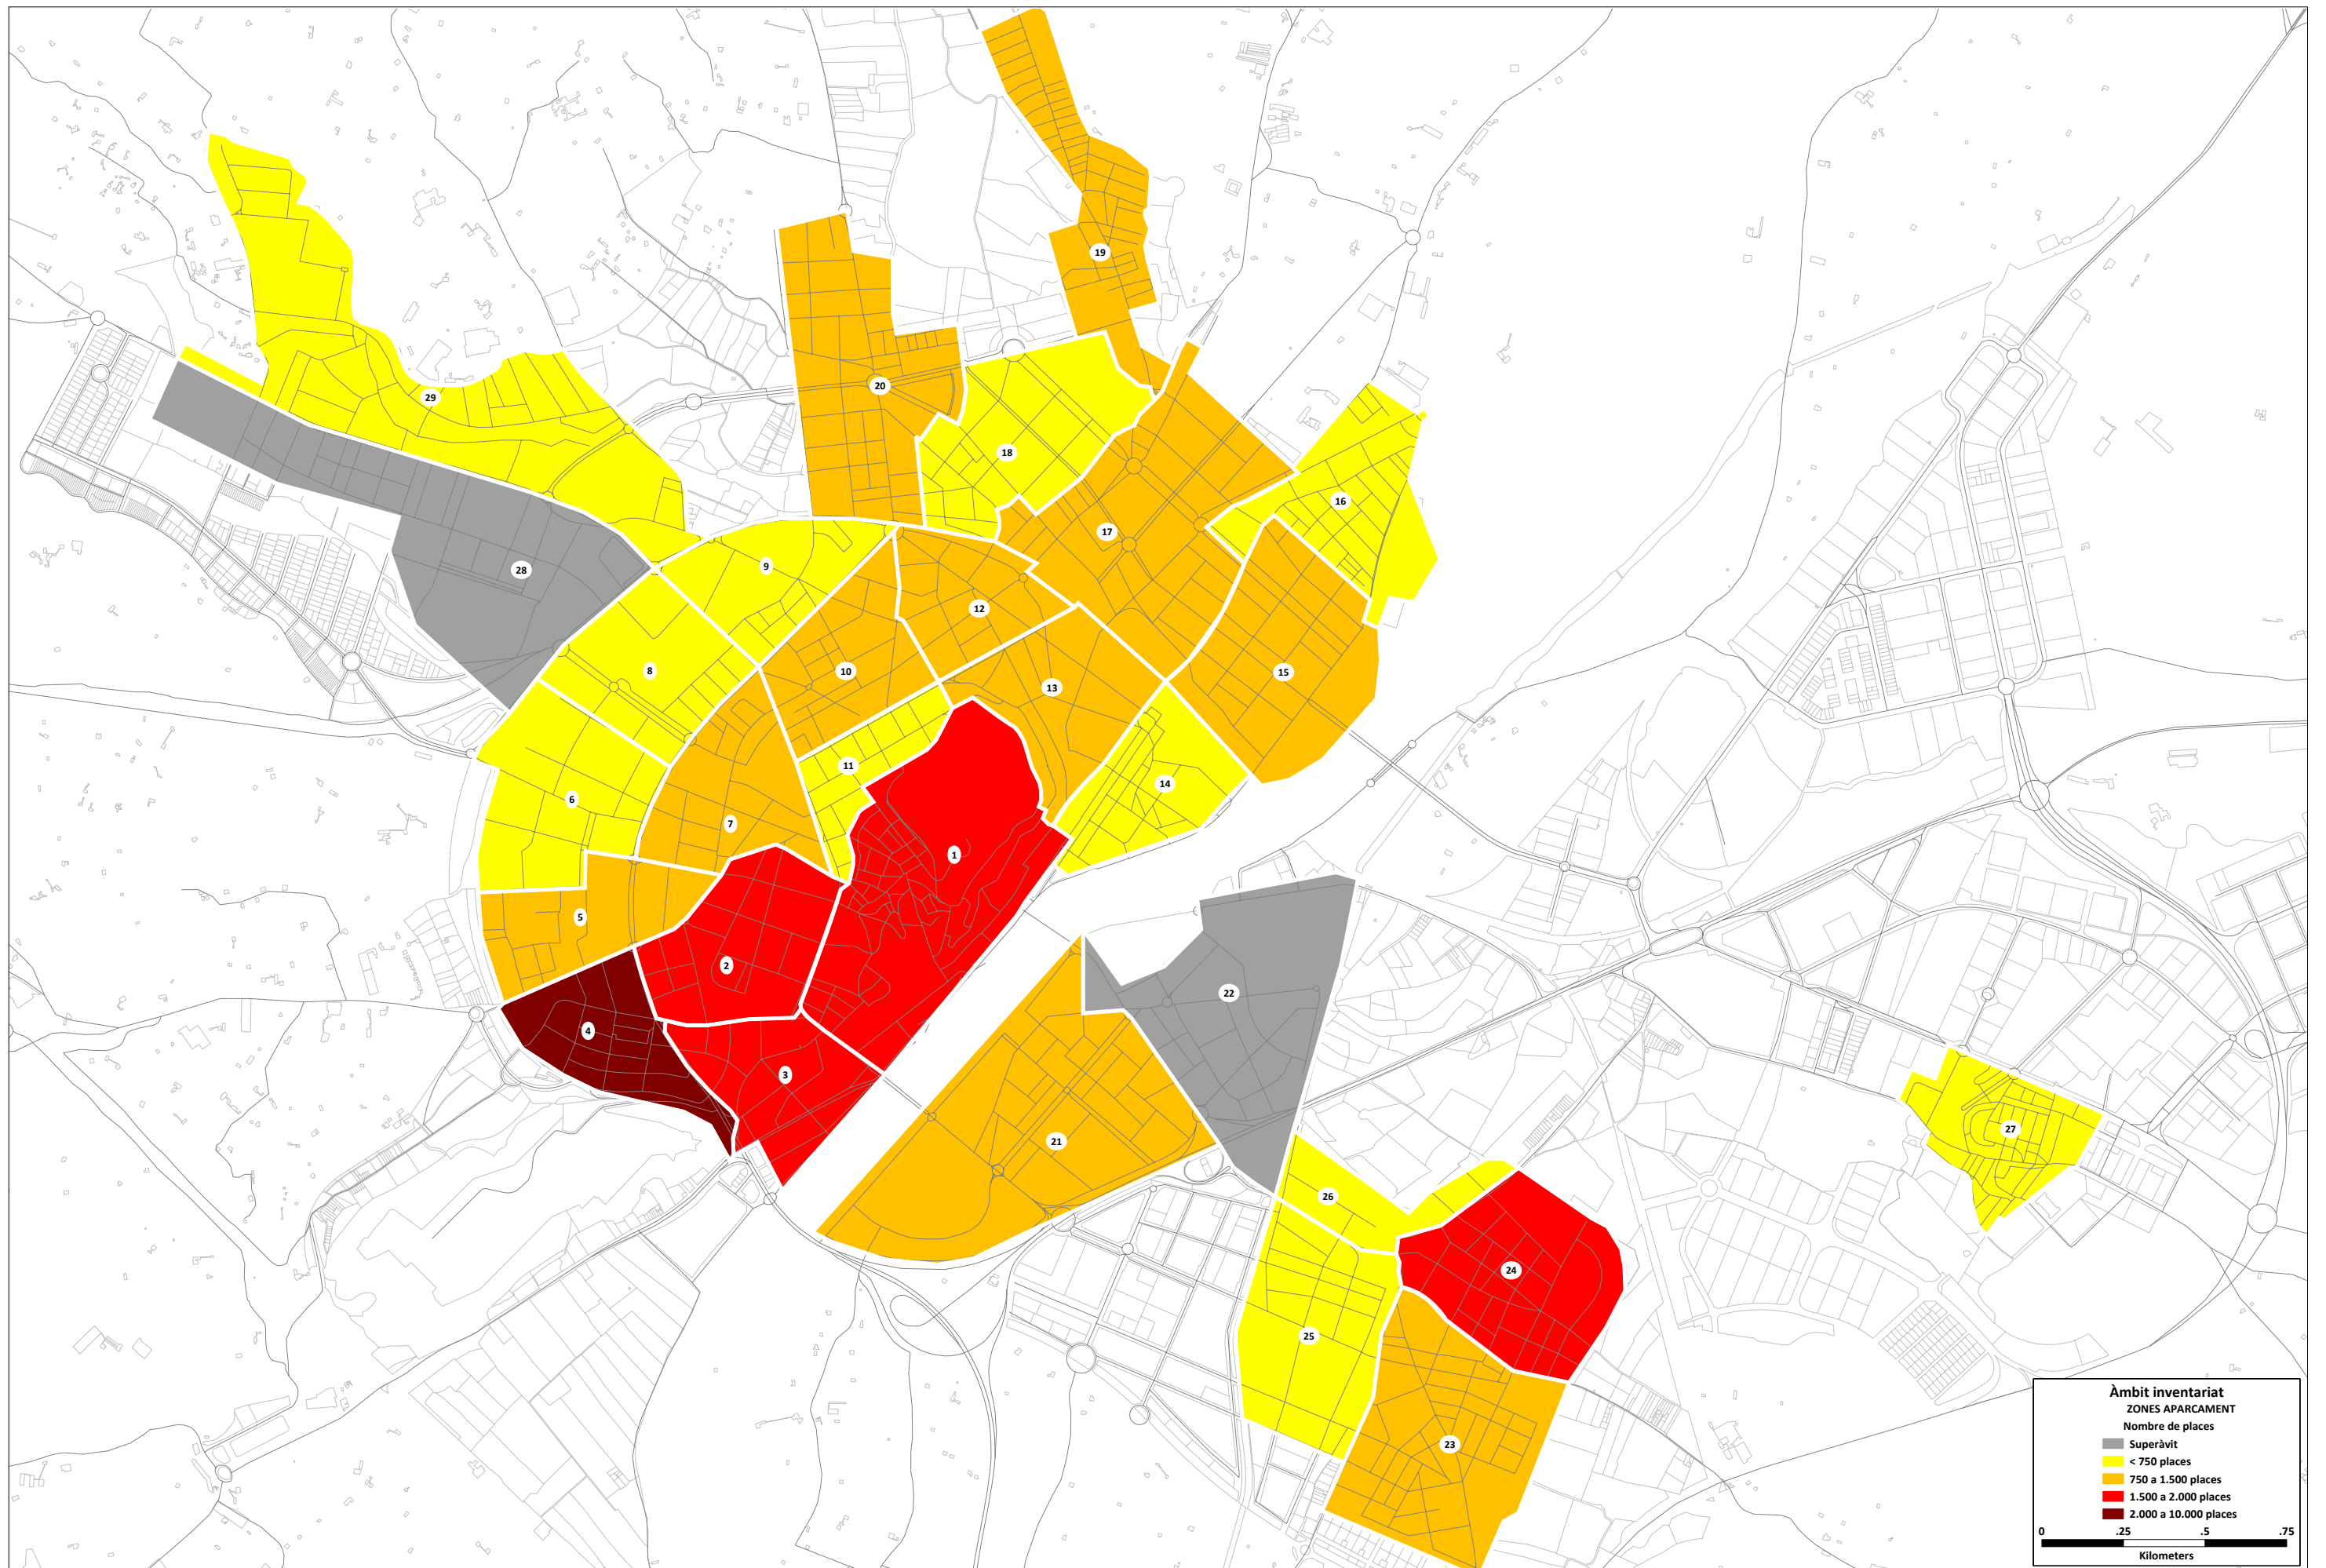

Àmbit inventariat
ZONES APARCAMENT
 Vehicles forans

- < 750 vehicles
- 750 a 1.500 vehicles
- 1.500 a 2.250 vehicles
- 2.250 a 3.000 vehicles
- 3.000 a 3.750 vehicles

0 .25 .5 .75
 Kilometers

Àmbit inventariat
ZONES APARCAMENT
 Nombre de places

- Superàvit
- < 500 places
- 500 a 1.000 places
- 1.000 a 1.500 places
- 1.500 a 2.000 places

0 .25 .5 .75
 Kilometers

Àmbit inventariat
ZONES APARCAMENT
 Places residencials / vehicles

- < 0,3 places / vehicles
- 0,3 a 0,6 places / vehicles
- 0,6 a 0,9 places / vehicles
- 0,9 a 1,2 places / vehicles
- 1,2 a 1,5 places / vehicles

0 .25 .5 .75
 Kilometers

- Xarxa Bici existent
- Fase 1 Bicicleta
- Prioritat Vianant
- Projecte Ajuntament
- Sense projecte definit
- Equipaments (tots)

- Xarxa Bici existent
- Fase 1 Biciclata (serà existent)
- Fase 2 Biciclata
- Prioritat Vianant
- Projecte Ajuntament
- - - Sense projecte definit
- Equipaments (tots)