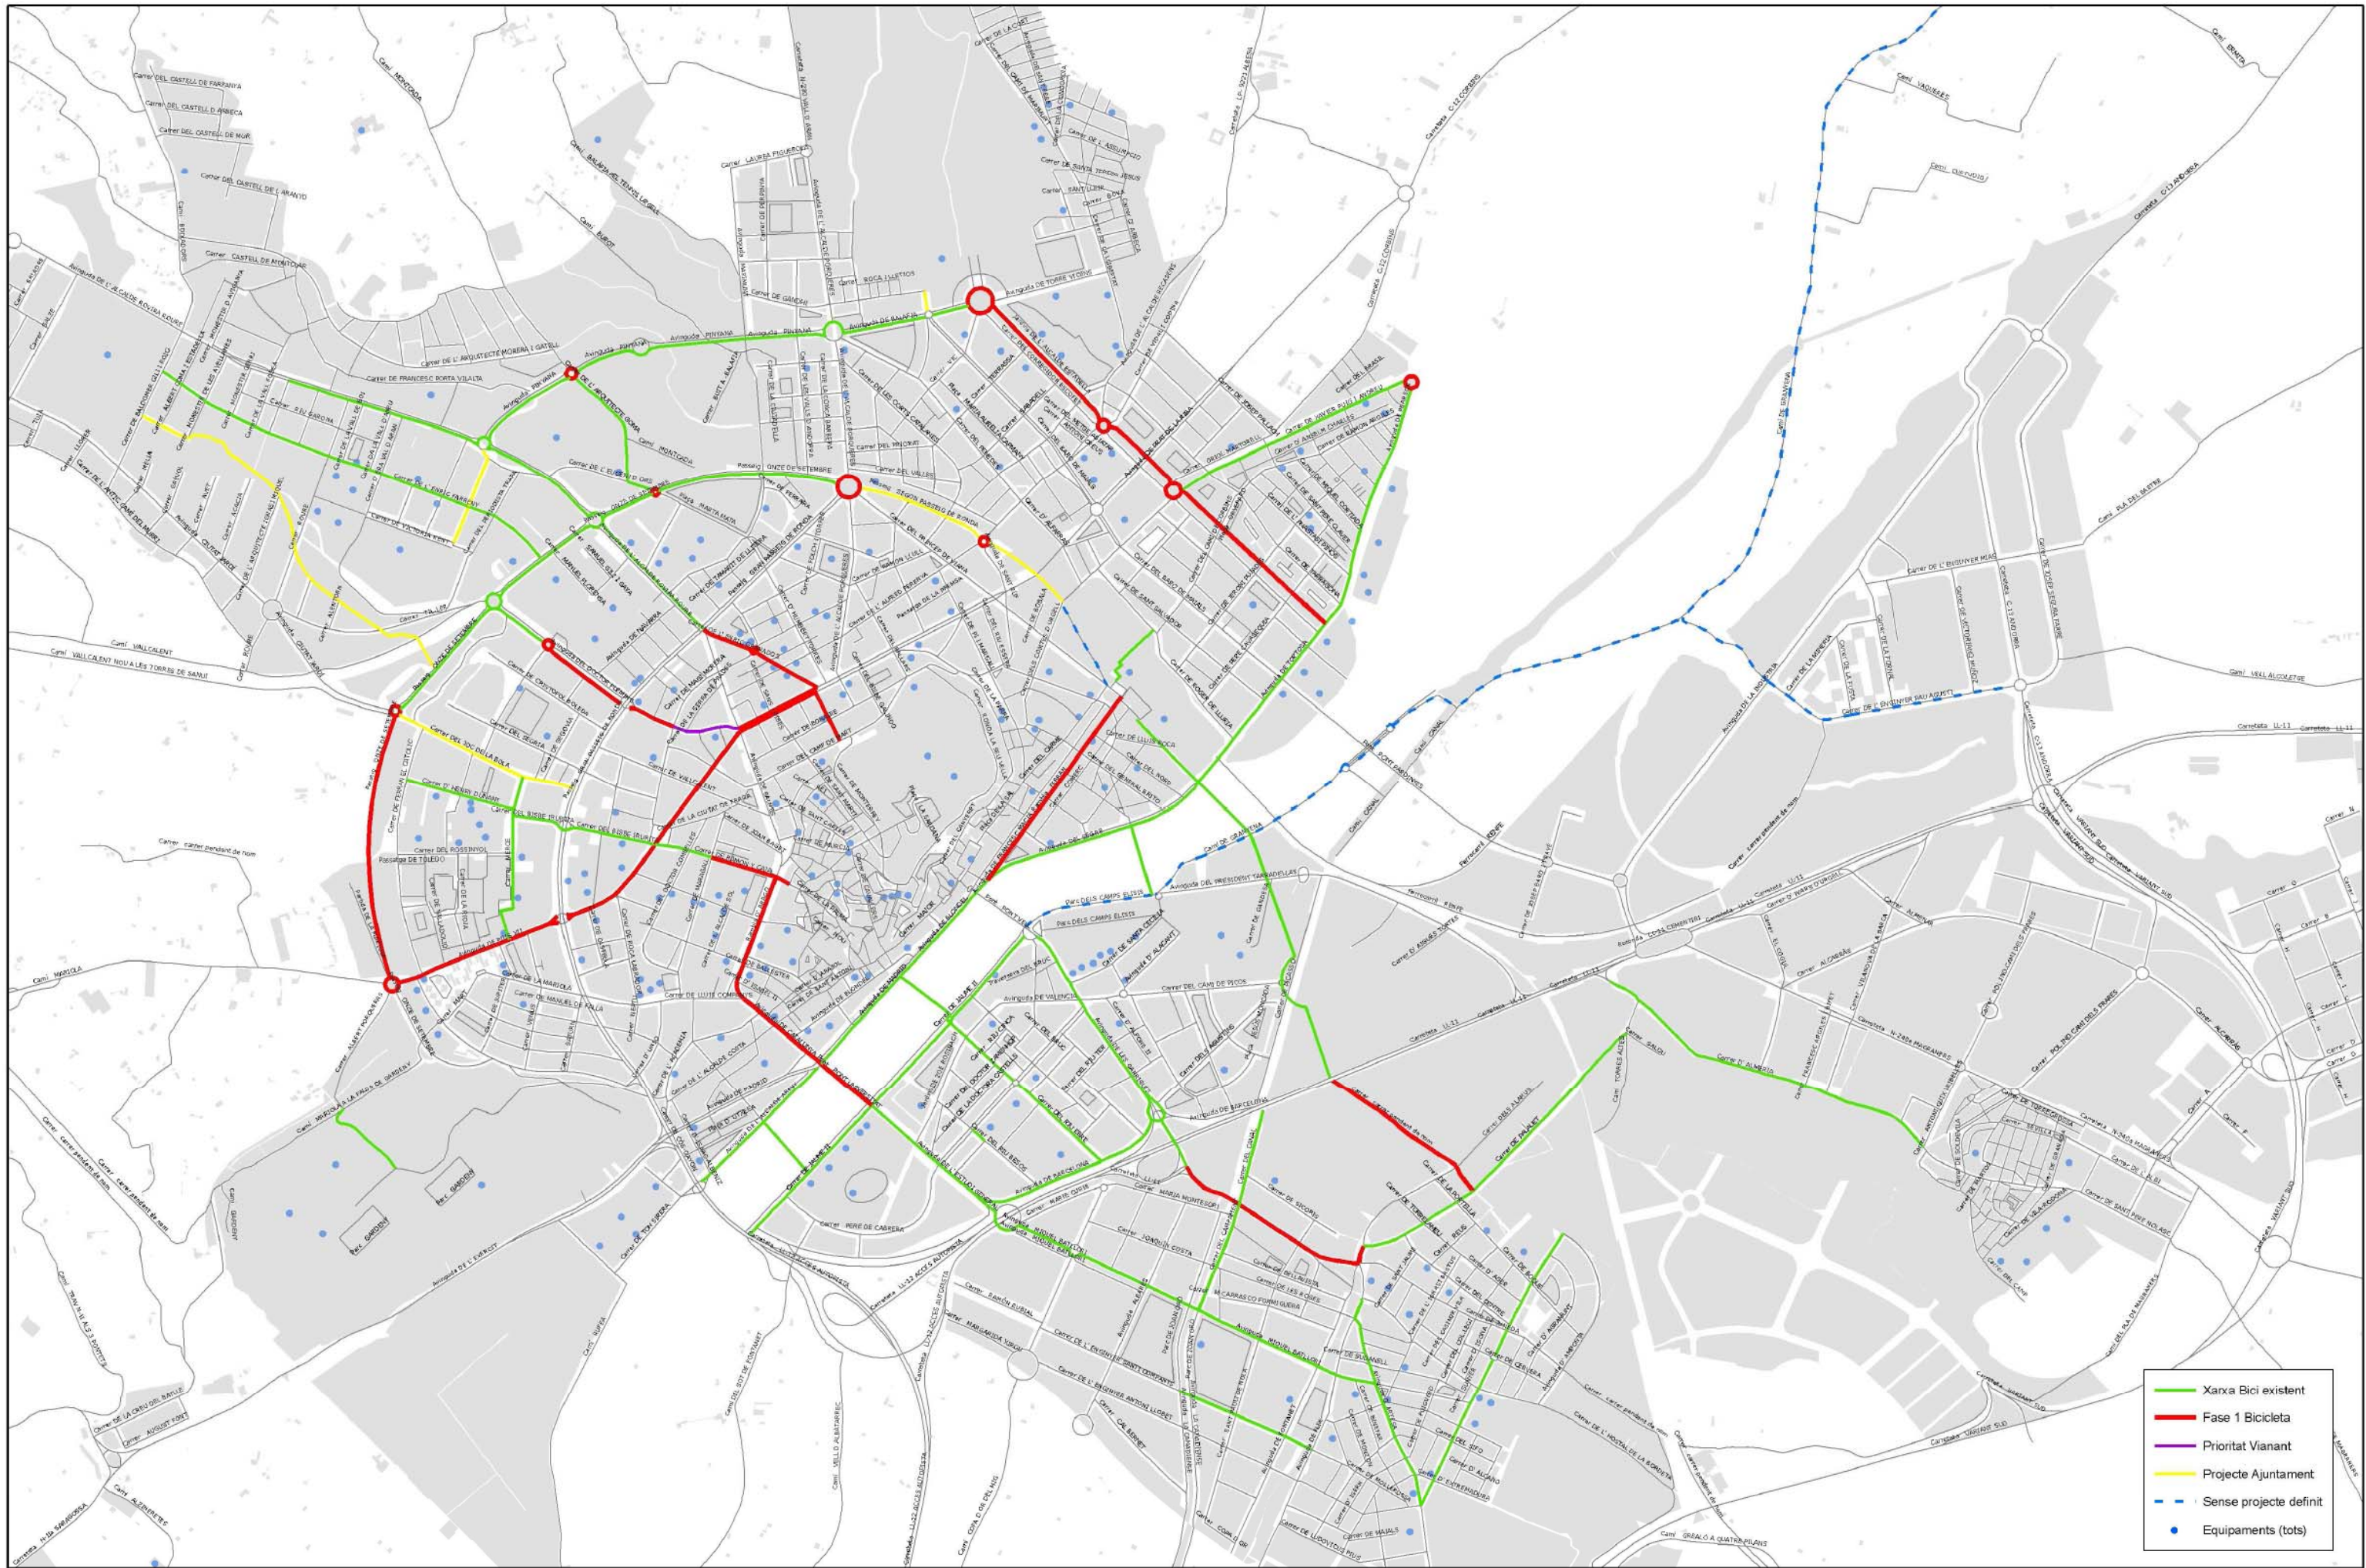

- Superàvit
- < 500 places
- 500 a 1.000 places
- 1.000 a 1.500 places
- 1.500 a 2.000 places

0 .25 .5 .75
 Kilometers

Àmbit inventariat
ZONES APARCAMENT
 Places residencials / vehicles

- < 0,3 places / vehicles
- 0,3 a 0,6 places / vehicles
- 0,6 a 0,9 places / vehicles
- 0,9 a 1,2 places / vehicles
- 1,2 a 1,5 places / vehicles

0 .25 .5 .75
 Kilometers

- Xarxa Bici existent
- Fase 1 Bicicleta
- Prioritat Vianant
- Projecte Ajuntament
- Sense projecte definit
- Equipaments (tots)

- Xarxa Bici existent
- Fase 1 Biciclata (serà existent)
- Fase 2 Biciclata
- Prioritat Vianant
- Projecte Ajuntament
- - - Sense projecte definit
- Equipaments (tots)